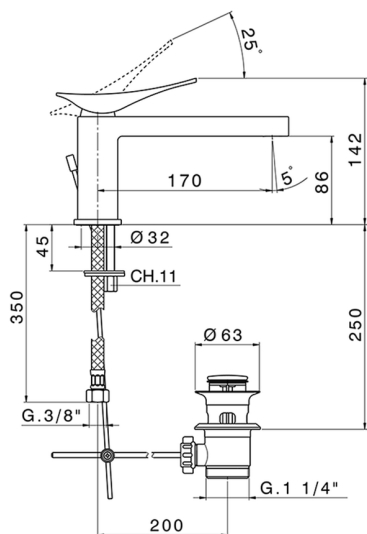

Miscelatore monocomando lavabo ROADSTER ACCENT_RA001510

MODELLO **RA001510**

Miscelatore monocomando lavabo, con scarico automatico 1"1/4, flex inox G.3/8"

FINITURE DISPONIBILI

-  **21** 21 Cromo
-  **2B** 2B Nichel Lucido
-  **2F** 2F Nichel Spazzolato
-  **2Q** 2Q Black Titanium
-  **40** 40 Nero Opaco
-  **4Q** 4Q Bianco Opaco

CARATTERISTICHE

Ricambio Cartuccia **ZZ99663000**

Cartuccia Monocomando 25 mm

Miscelatore monocomando lavabo ROADSTER ACCENT_RA001510

RA001510

<https://www.cisal.it/miscelatore-monocomando-lavabo-roadster-accent-ra001510>