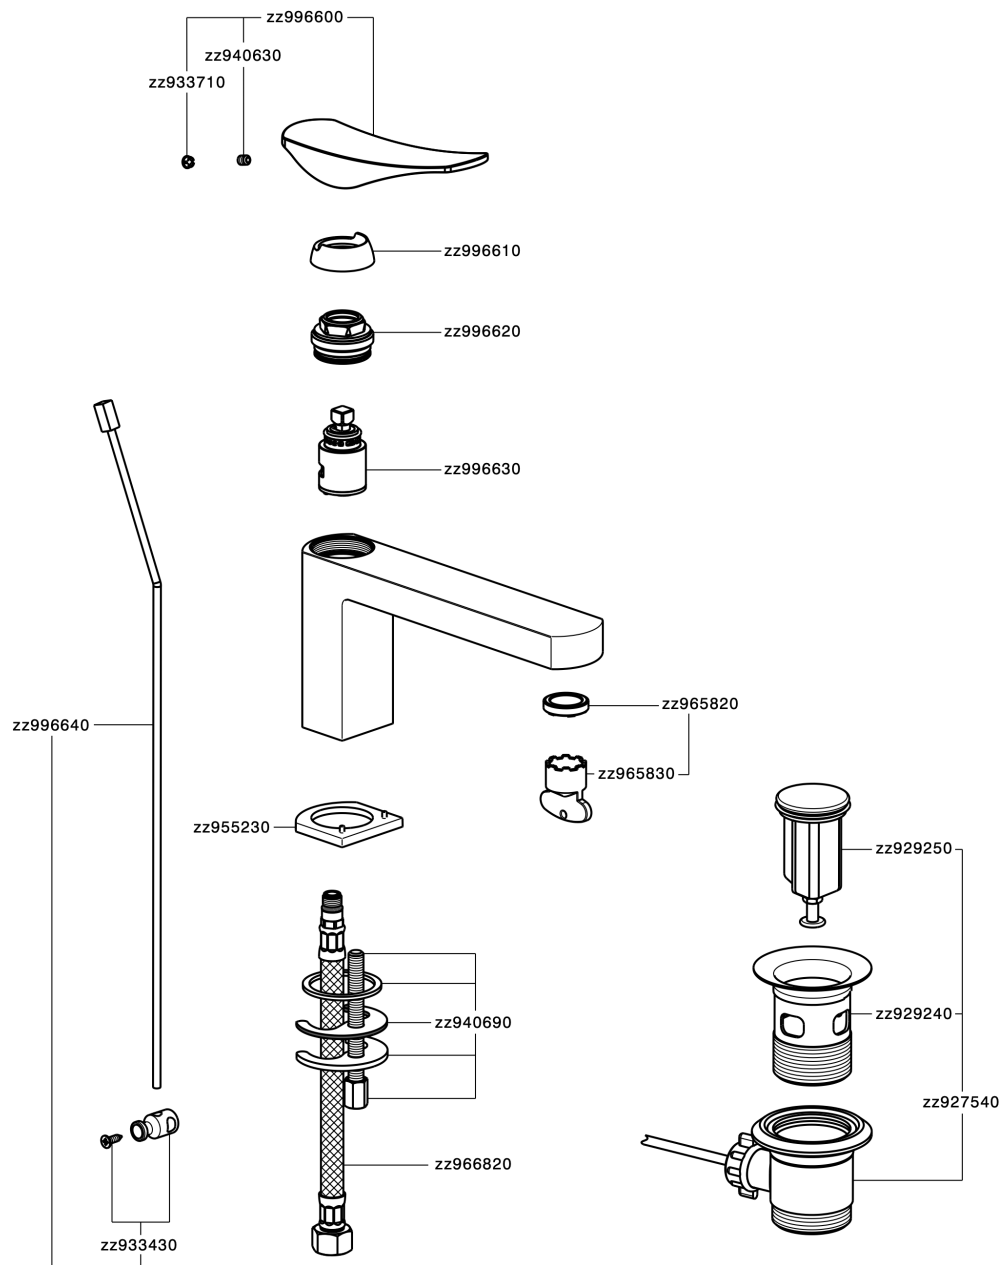

Miscelatore monocomando lavabo ROADSTER ACCENT_RA001510

MODELLO **RA001510**

Miscelatore monocomando lavabo, con scarico automatico 1"1/4, flex inox G.3/8"

FINITURE DISPONIBILI

-  **21** 21 Cromo
-  **2B** 2B Nichel Lucido
-  **2F** 2F Nichel Spazzolato
-  **2Q** 2Q Black Titanium
-  **40** 40 Nero Opaco
-  **4Q** 4Q Bianco Opaco

CARATTERISTICHE

Ricambio Cartuccia **ZZ99663000**

Cartuccia Monocomando 25 mm

Miscelatore monocomando lavabo ROADSTER ACCENT_RA001510

RA001510

<https://www.cisal.it/miscelatore-monocomando-lavabo-roadster-accent-ra001510>