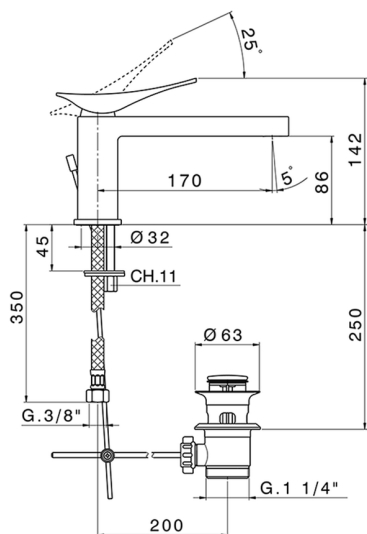

## Miscelatore monocomando lavabo ROADSTER ACCENT\_RA001510

MODELLO **RA001510**

Miscelatore monocomando lavabo, con scarico automatico 1"1/4, flex inox G.3/8"

### CARATTERISTICHE

Ricambio Cartuccia **ZZ99663000**

**Cartuccia Monocomando 25 mm**