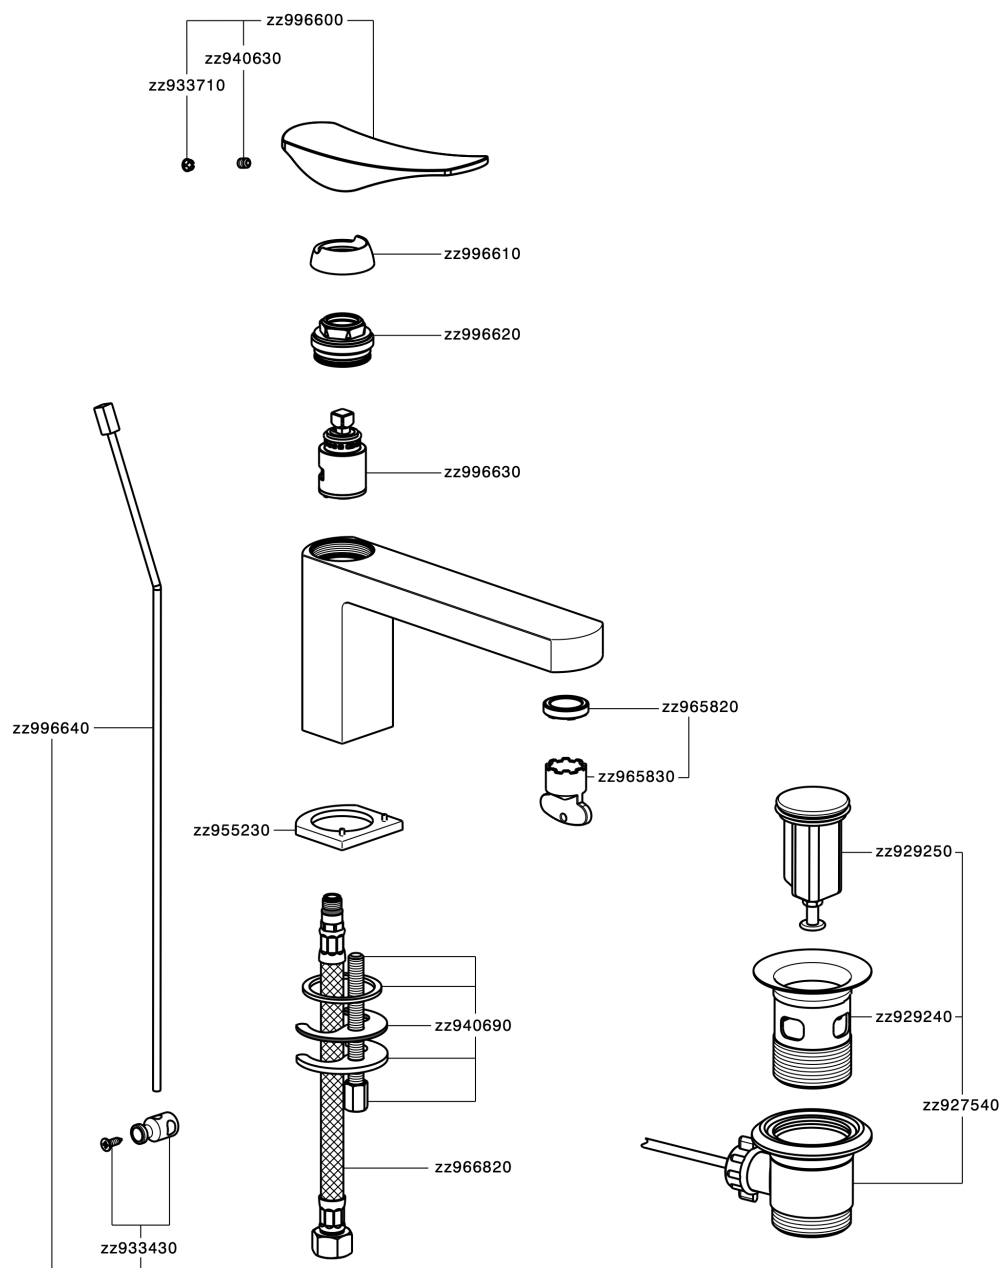

Miscelatore monocomando lavabo ROADSTER ACCENT_RA001510

RA001510

<https://www.cisal.it/miscelatore-monocomando-lavabo-roadster-accent-ra001510>

2026-06-21