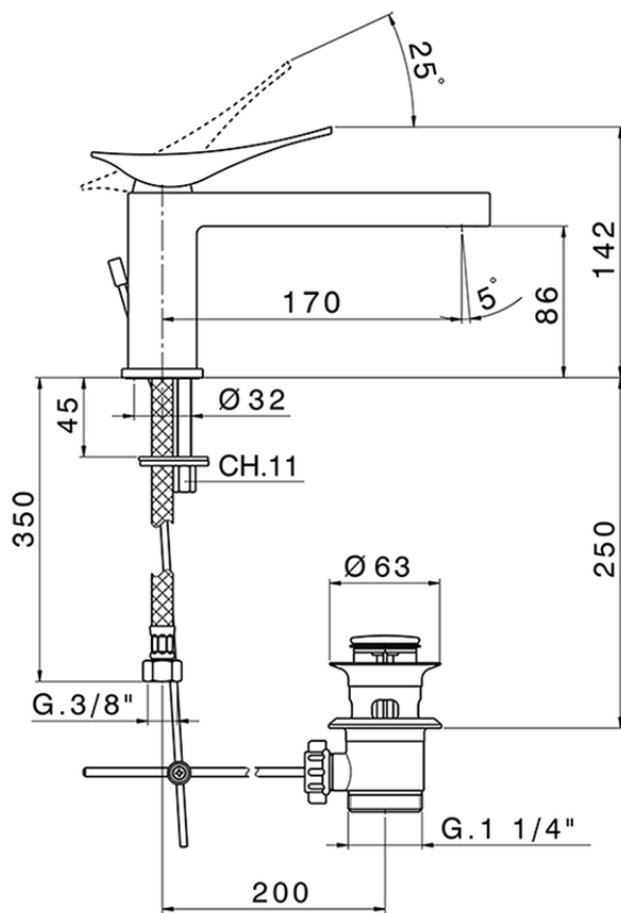

Miscelatore monocomando lavabo ROADSTER ACCENT\_RA001510

RA001510

<https://www.cisal.it/miscelatore-monocomando-lavabo-roadster-accent-ra001510>

2026-06-21