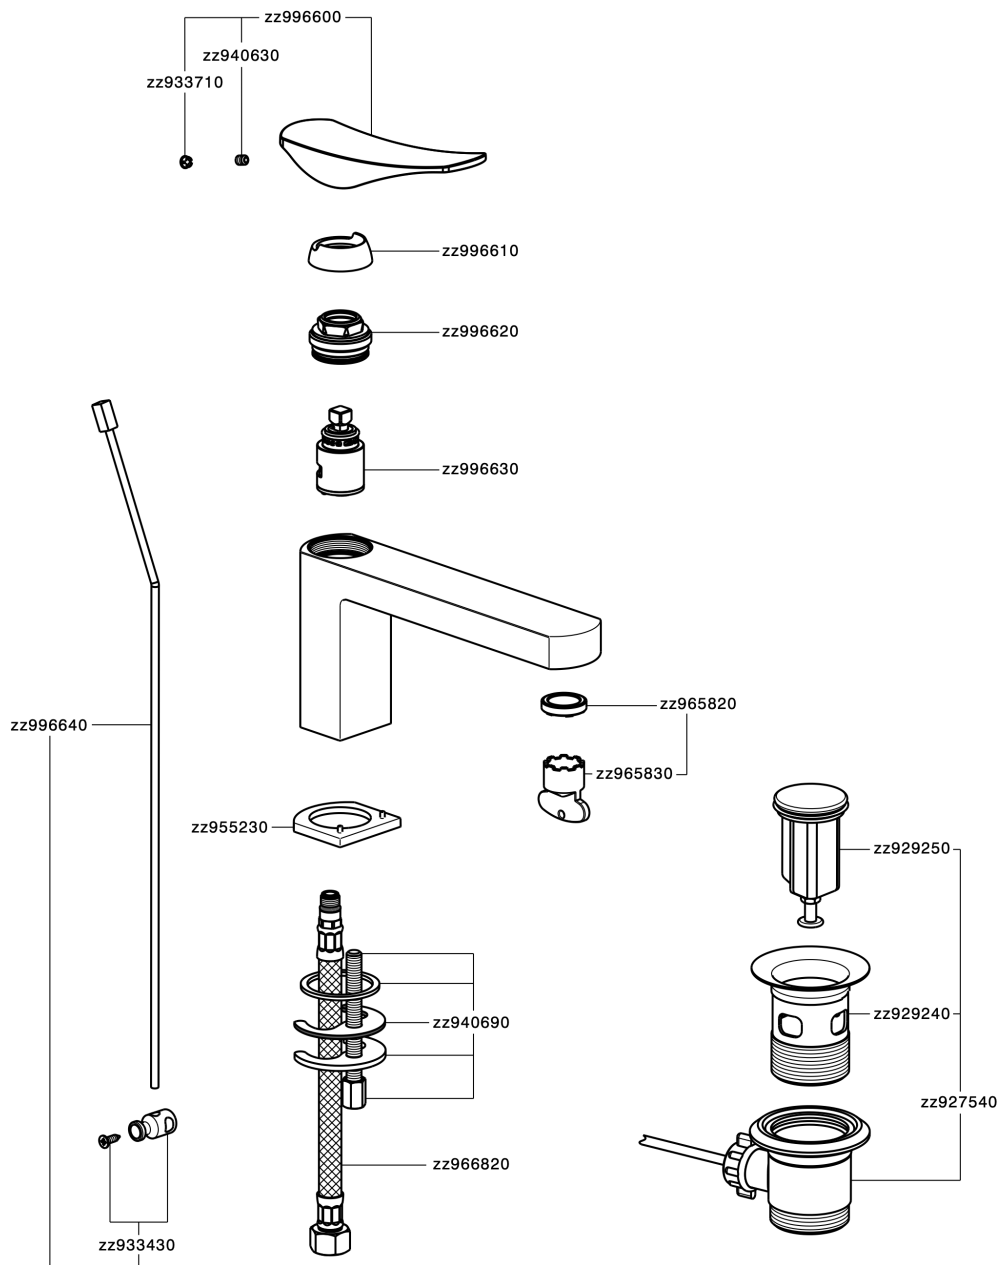

## Miscelatore monocomando lavabo ROADSTER ACCENT\_RA001510

RA001510

<https://www.cisal.it/miscelatore-monocomando-lavabo-roadster-accent-ra001510>

2026-05-09