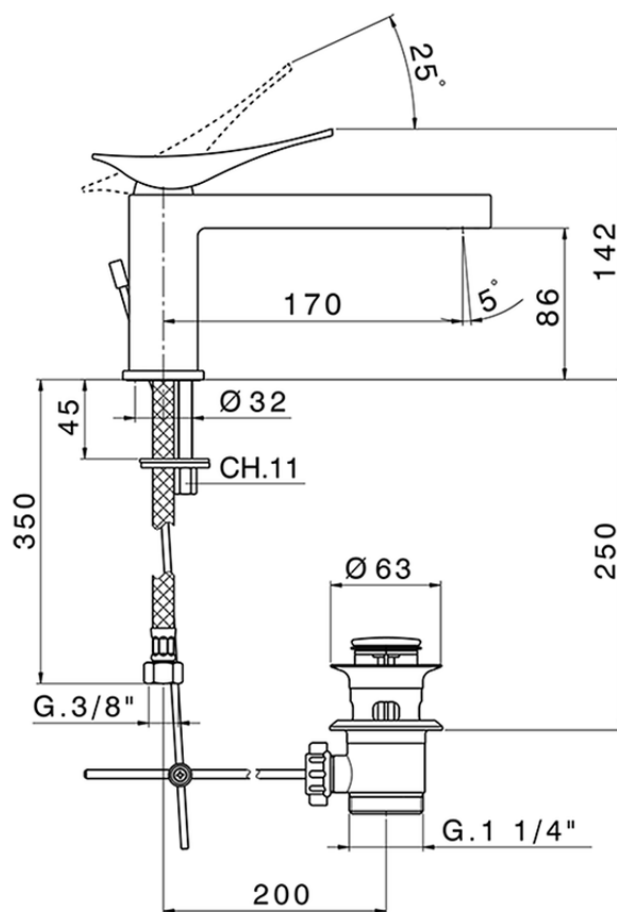

Miscelatore monocomando lavabo ROADSTER ACCENT_RA001510

RA001510

<https://www.cisal.it/miscelatore-monocomando-lavabo-roadster-accent-ra001510>

2026-05-09