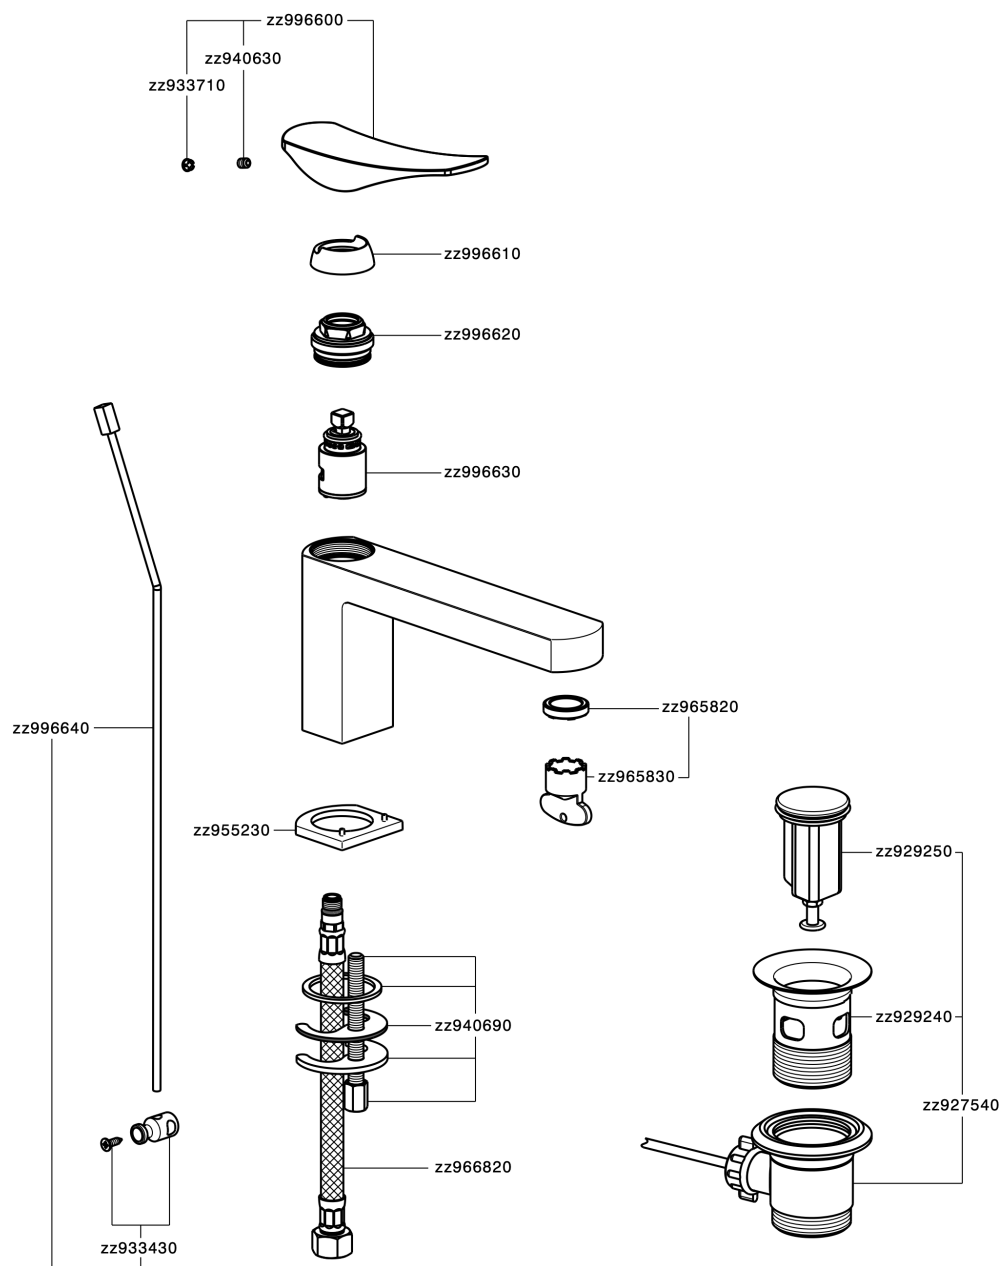

Miscelatore monocomando lavabo ROADSTER ACCENT_RA001510

RA001510

<https://www.cisal.it/miscelatore-monocomando-lavabo-roadster-accent-ra001510>

2026-05-07