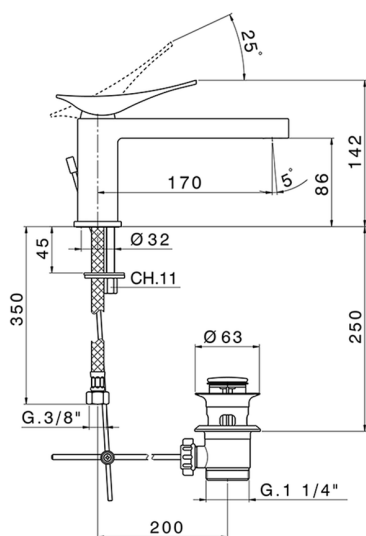

Miscelatore monocomando lavabo ROADSTER ACCENT_RA001510

MODELLO **RA001510**

Miscelatore monocomando lavabo, con scarico automatico 1"1/4, flex inox G.3/8"

FINITURE DISPONIBILI

-  **21** 21 Cromo
-  **2B** 2B Nichel Lucido
-  **2F** 2F Nichel Spazzolato
-  **2Q** 2Q Black Titanium
-  **40** 40 Nero Opaco
-  **4Q** 4Q Bianco Opaco

CARATTERISTICHE

Ricambio Cartuccia **ZZ99663000**

Cartuccia Monocomando 25 mm

Miscelatore monocomando lavabo ROADSTER ACCENT_RA001510

RA001510

<https://www.cisal.it/miscelatore-monocomando-lavabo-roadster-accent-ra001510>