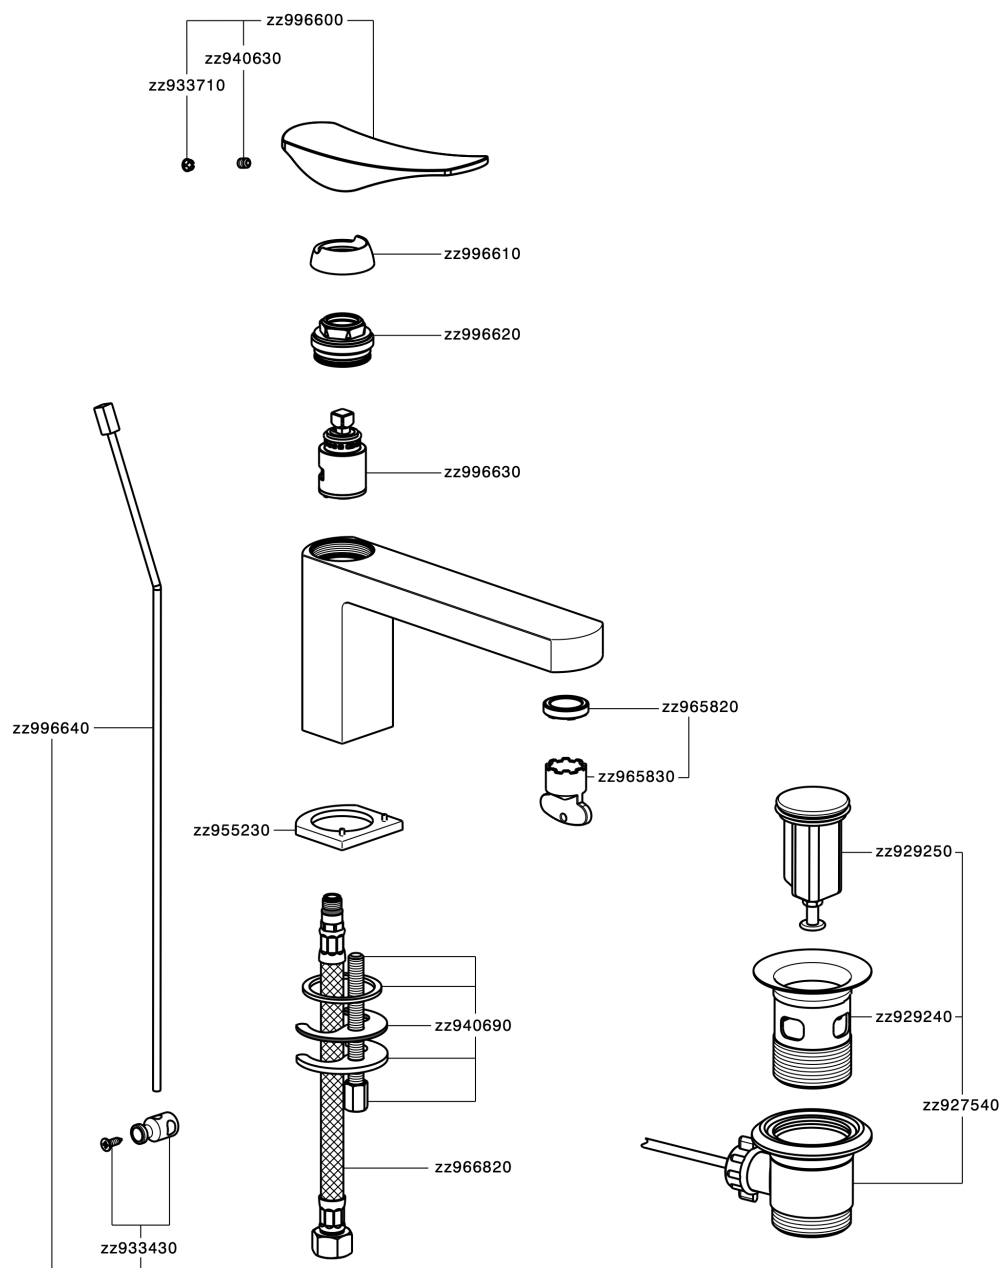

Miscelatore monocomando lavabo ROADSTER ACCENT_RA001510

MODELLO **RA001510**

Miscelatore monocomando lavabo, con scarico automatico 1"1/4, flex inox G.3/8"

FINITURE DISPONIBILI

-  **21** 21 Cromo
-  **2B** 2B Nichel Lucido
-  **2F** 2F Nichel Spazzolato
-  **2Q** 2Q Black Titanium
-  **40** 40 Nero Opaco
-  **4Q** 4Q Bianco Opaco

CARATTERISTICHE

Ricambio Cartuccia **ZZ99663000**

Cartuccia Monocomando 25 mm

Miscelatore monocomando lavabo ROADSTER ACCENT_RA001510

RA001510

<https://www.cisal.it/miscelatore-monocomando-lavabo-roadster-accent-ra001510>