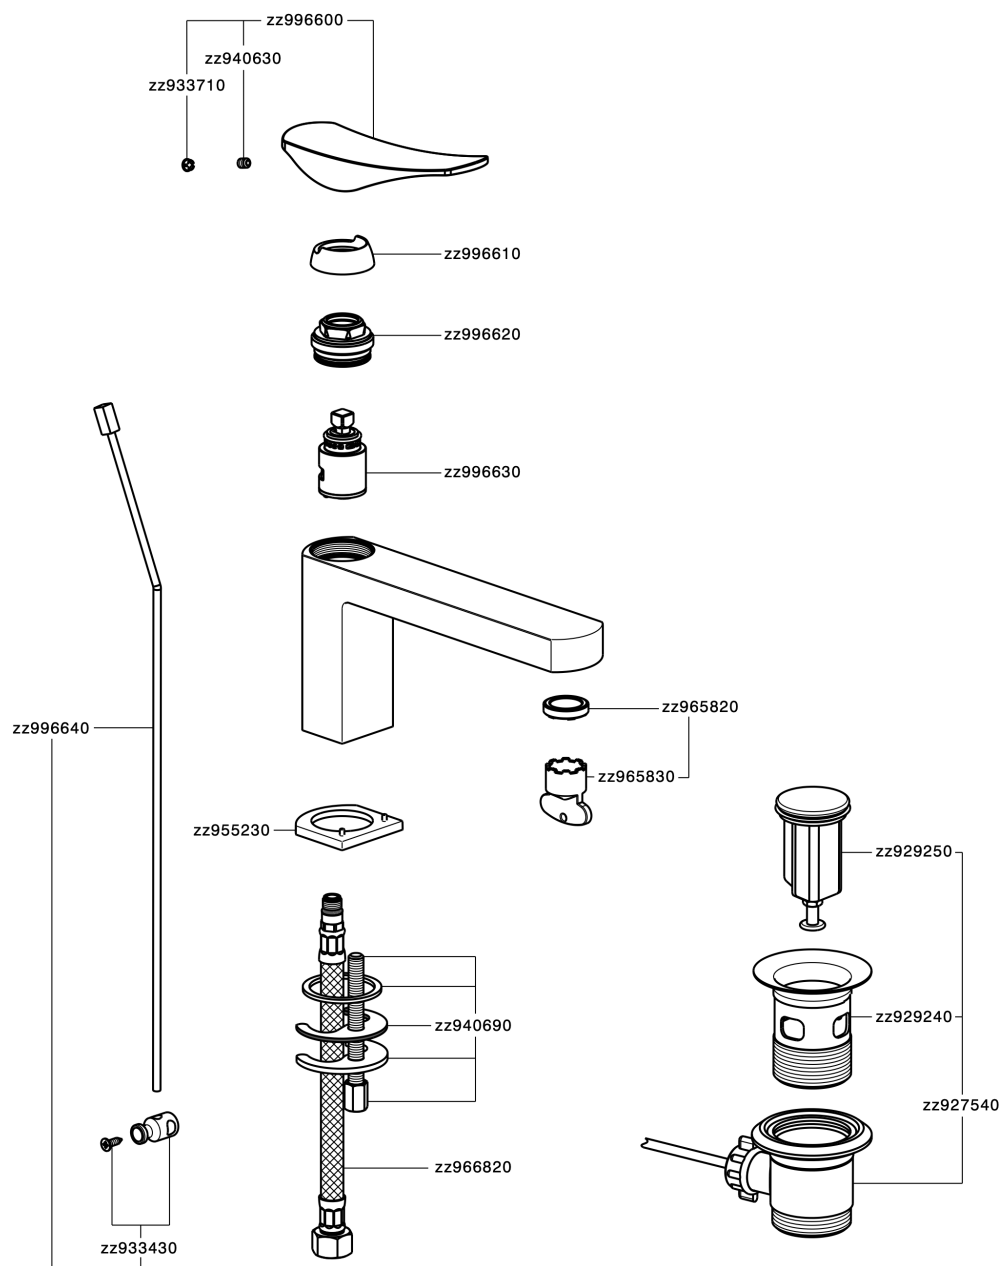

Miscelatore monocomando lavabo ROADSTER ACCENT_RA001510

MODELLO **RA001510**

Miscelatore monocomando lavabo, con scarico automatico 1"1/4, flex inox G.3/8"

FINITURE DISPONIBILI

-  **21** 21 Cromo
-  **2B** 2B Nichel Lucido
-  **2F** 2F Nichel Spazzolato
-  **2Q** 2Q Black Titanium
-  **40** 40 Nero Opaco
-  **4Q** 4Q Bianco Opaco

CARATTERISTICHE

Ricambio Cartuccia **ZZ99663000**

Cartuccia Monocomando 25 mm

Miscelatore monocomando lavabo ROADSTER ACCENT_RA001510

RA001510

<https://www.cisal.it/miscelatore-monocomando-lavabo-roadster-accent-ra001510>