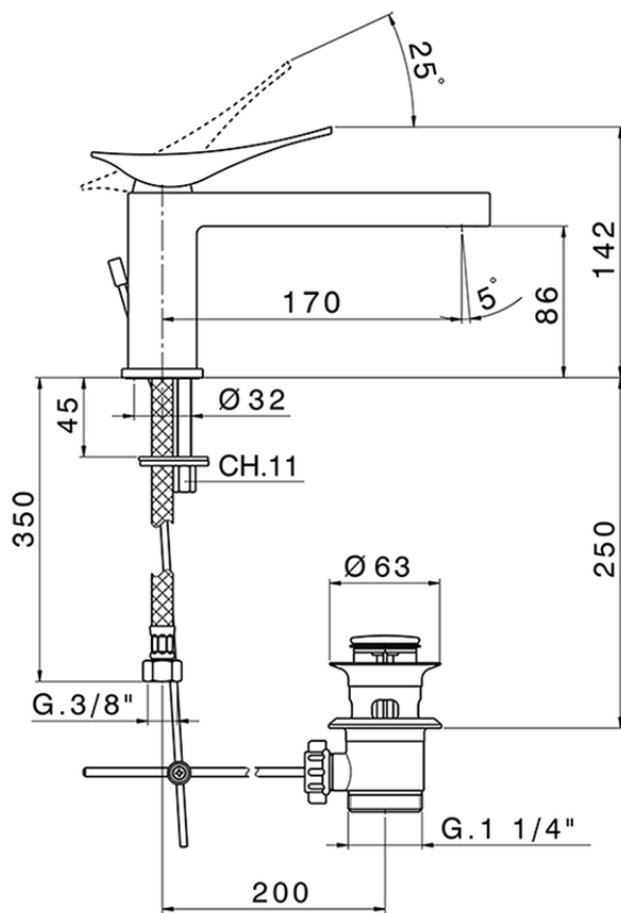

Miscelatore monocomando lavabo ROADSTER ACCENT_RA001510

RA001510

<https://www.cisal.it/miscelatore-monocomando-lavabo-roadster-accent-ra001510>

2026-05-07