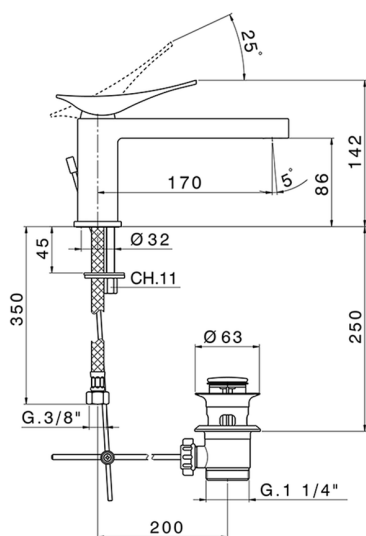

## Miscelatore monocomando lavabo ROADSTER ACCENT\_RA001510

MODELLO **RA001510**

Miscelatore monocomando lavabo, con scarico automatico 1"1/4, flex inox G.3/8"

### CARATTERISTICHE

Ricambio Cartuccia **ZZ99663000**

**Cartuccia Monocomando 25 mm**