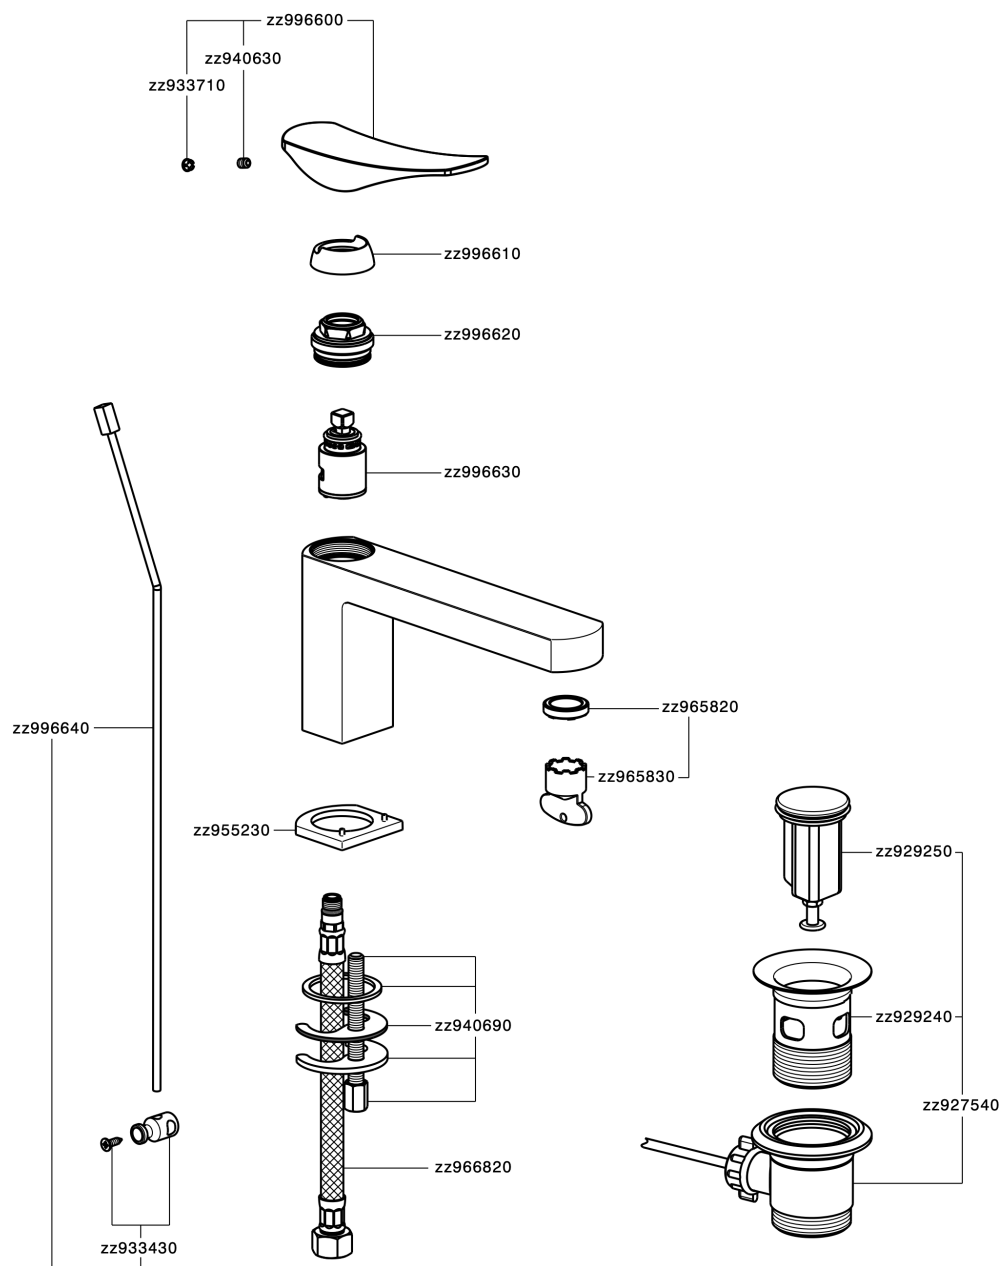

Miscelatore monocomando lavabo ROADSTER ACCENT_RA001510

RA001510

<https://www.cisal.it/miscelatore-monocomando-lavabo-roadster-accent-ra001510>

2026-05-09