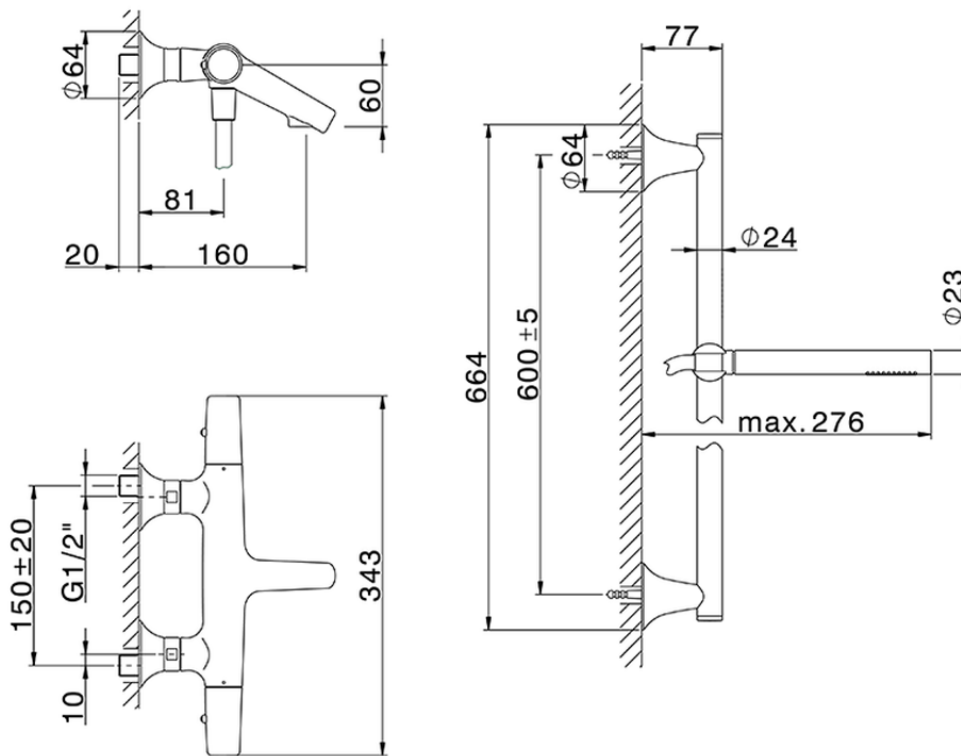

Miscelatore termostatico vasca con saliscendi VITA_VIS21010

VIS21010

<https://www.cisal.it/miscelatore-termostatico-vasca-con-saliscendi-vita-vis21010>

2026-05-10