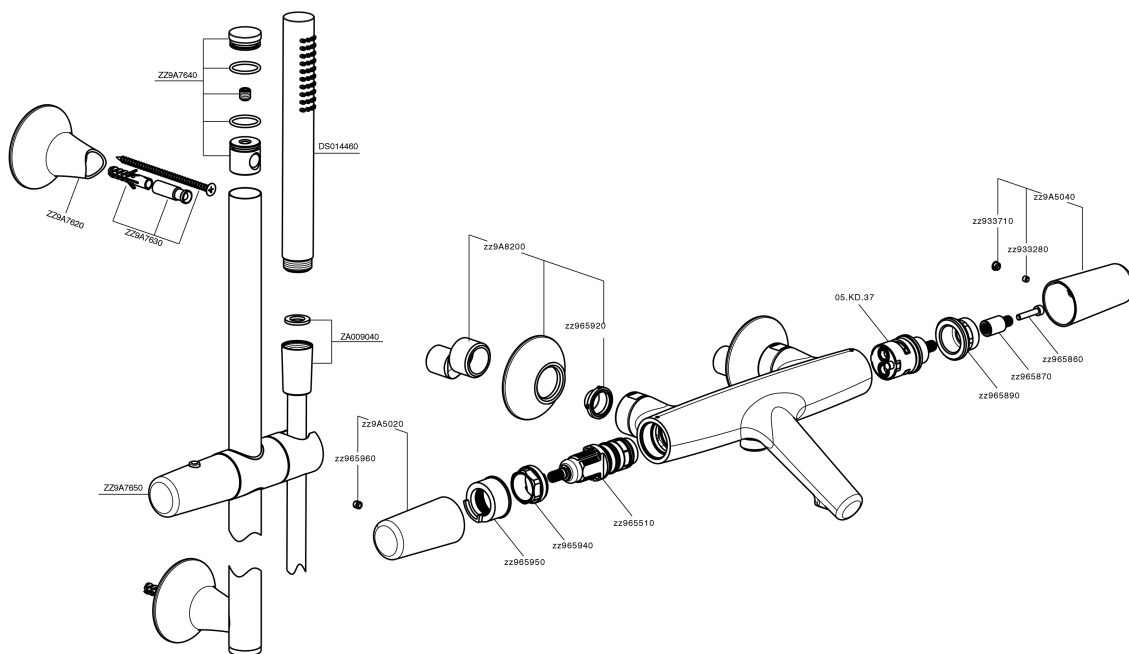

## Miscelatore termostatico vasca con saliscendi VITA\_VIS21010

VIS21010

<https://www.cisal.it/miscelatore-termostatico-vasca-con-saliscendi-vita-vis21010>

2026-05-10