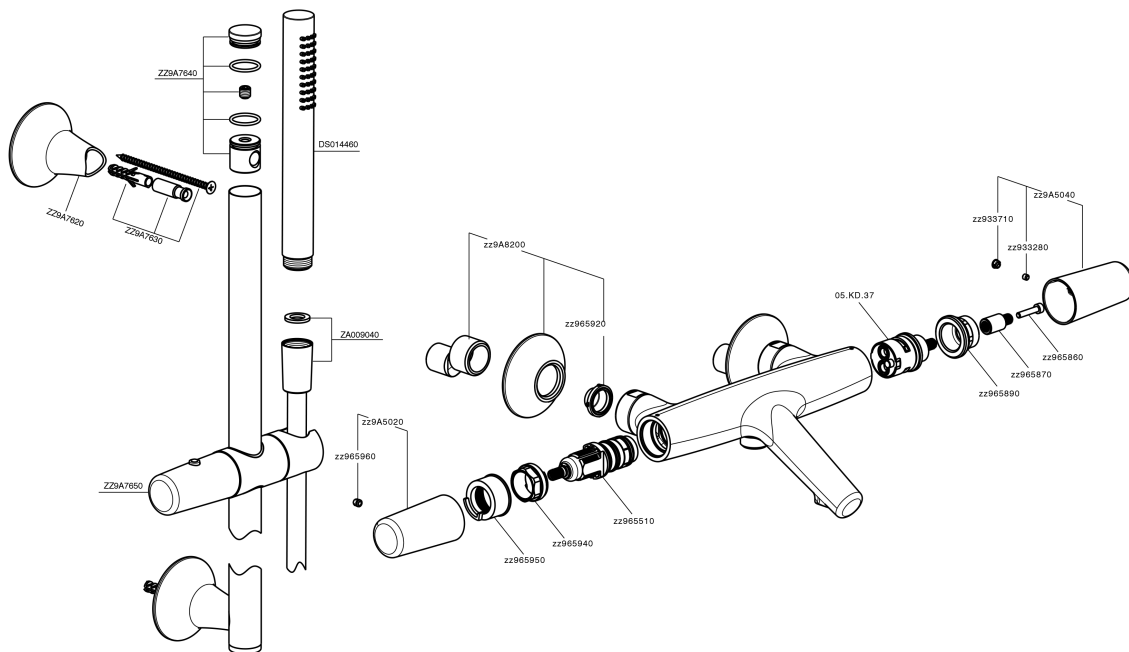

## Miscelatore termostatico vasca con saliscendi VITA\_VIS21010

VIS21010

<https://www.cisal.it/miscelatore-termostatico-vasca-con-saliscendi-vita-vis21010>

2026-06-24