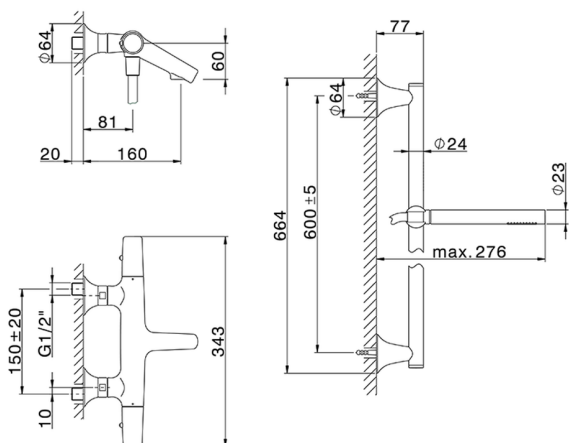

Miscelatore termostatico vasca con saliscendi VITA_VIS21010

MODELLO **VIS21010**

Miscelatore termostatico vasca con saliscendi, asta 60 cm ottone Ø24 con supp. scorrevole
Ottone, doccetta monogetto D.23 mm in Ottone, flessibile liscio SUPREME 150 cm

FINITURE DISPONIBILI

-  **21** 21 Cromo
-  **2Q** 2Q Black Titanium
-  **40** 40 Nero Opaco
-  **4Q** 4Q Bianco Opaco

CARATTERISTICHE

Ricambio Cartuccia **ZZ96551000**

Cartuccia Termostatica TMX 25

SafeTouch