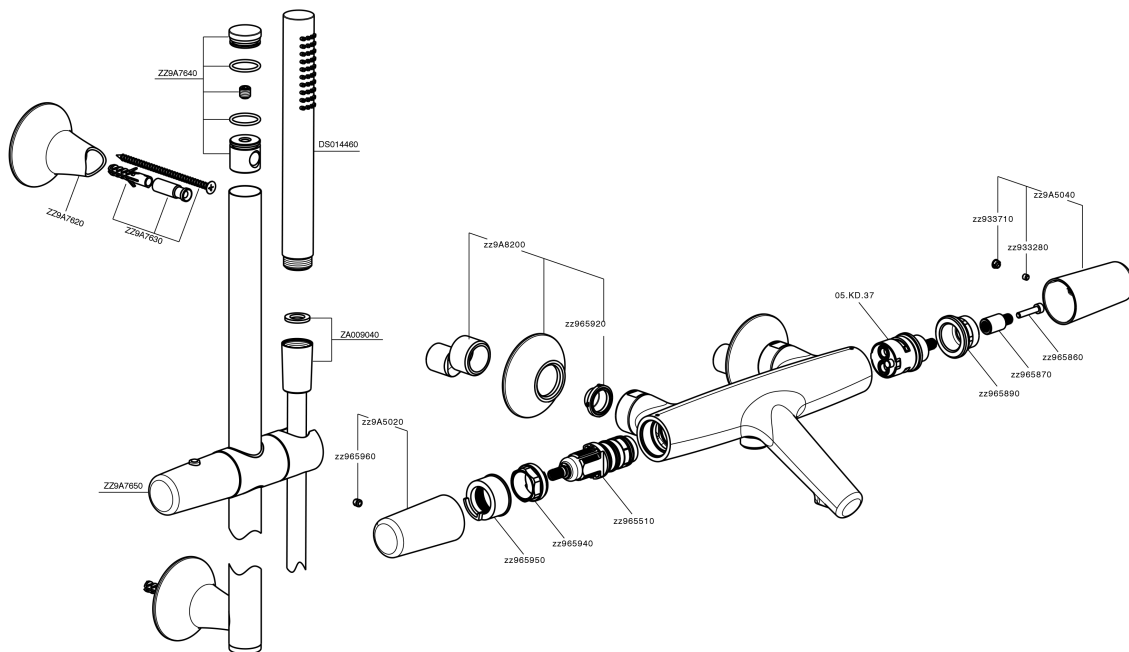

Miscelatore termostatico vasca con saliscendi VITA_VIS21010

MODELLO **VIS21010**

Miscelatore termostatico vasca con saliscendi, asta 60 cm ottone Ø24 con supp. scorrevole
Ottone, doccetta monogetto D.23 mm in Ottone, flessibile liscio SUPREME 150 cm

Il sistema SafeTouch Cisal mantiene il corpo del miscelatore freddo al tatto durante il funzionamento.

Termostatico

Il Termostatico Cisal è il tuo personale gestore dell'acqua che ti aiuta a gestire e controllare acqua ed energia senza sprechi.

Miscelatore termostatico vasca con saliscendi VITA_VIS21010

VIS21010

<https://www.cisal.it/miscelatore-termostatico-vasca-con-saliscendi-vita-vis21010>

2026-05-15