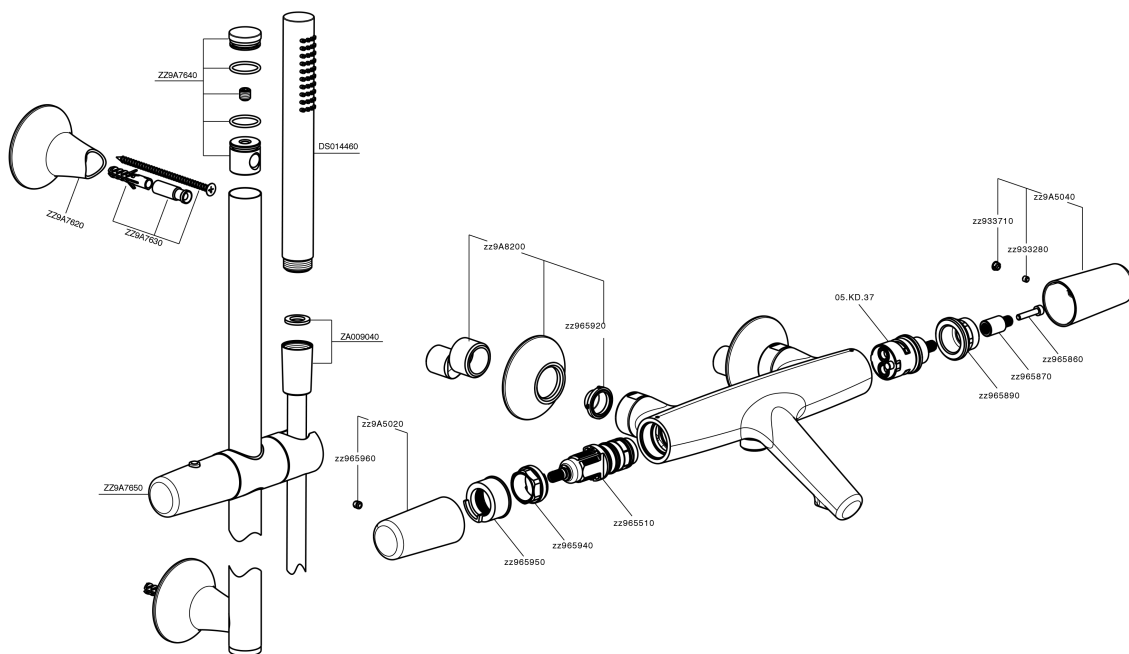

Miscelatore termostatico vasca con saliscendi VITA_VIS21010

MODELLO **VIS21010**

Miscelatore termostatico vasca con saliscendi, asta 60 cm ottone Ø24 con supp. scorrevole
Ottone, doccetta monogetto D.23 mm in Ottone, flessibile liscio SUPREME 150 cm

Il sistema SafeTouch Cisal mantiene il corpo del miscelatore freddo al tatto durante il funzionamento.

Termostatico

Il Termostatico Cisal è il tuo personale gestore dell'acqua che ti aiuta a gestire e controllare acqua ed energia senza sprechi.

Miscelatore termostatico vasca con saliscendi VITA_VIS21010

VIS21010

<https://www.cisal.it/miscelatore-termostatico-vasca-con-saliscendi-vita-vis21010>

2026-06-24