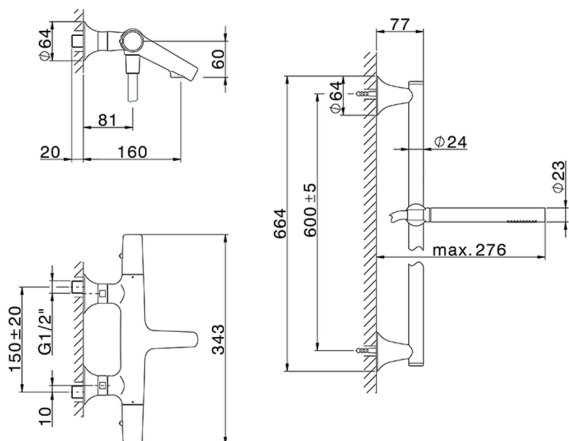

Miscelatore termostatico vasca con saliscendi VITA_VIS21010

MODELLO **VIS21010**

Miscelatore termostatico vasca con saliscendi, asta 60 cm ottone Ø24 con supp. scorrevole
Ottone, doccetta monogetto D.23 mm in Ottone, flessibile liscio SUPREME 150 cm

FINITURE DISPONIBILI

-  **21** 21 Cromo
-  **2Q** 2Q Black Titanium
-  **40** 40 Nero Opaco
-  **4Q** 4Q Bianco Opaco

CARATTERISTICHE

Ricambio Cartuccia **ZZ96551000**

Cartuccia Termostatica TMX 25

SafeTouch