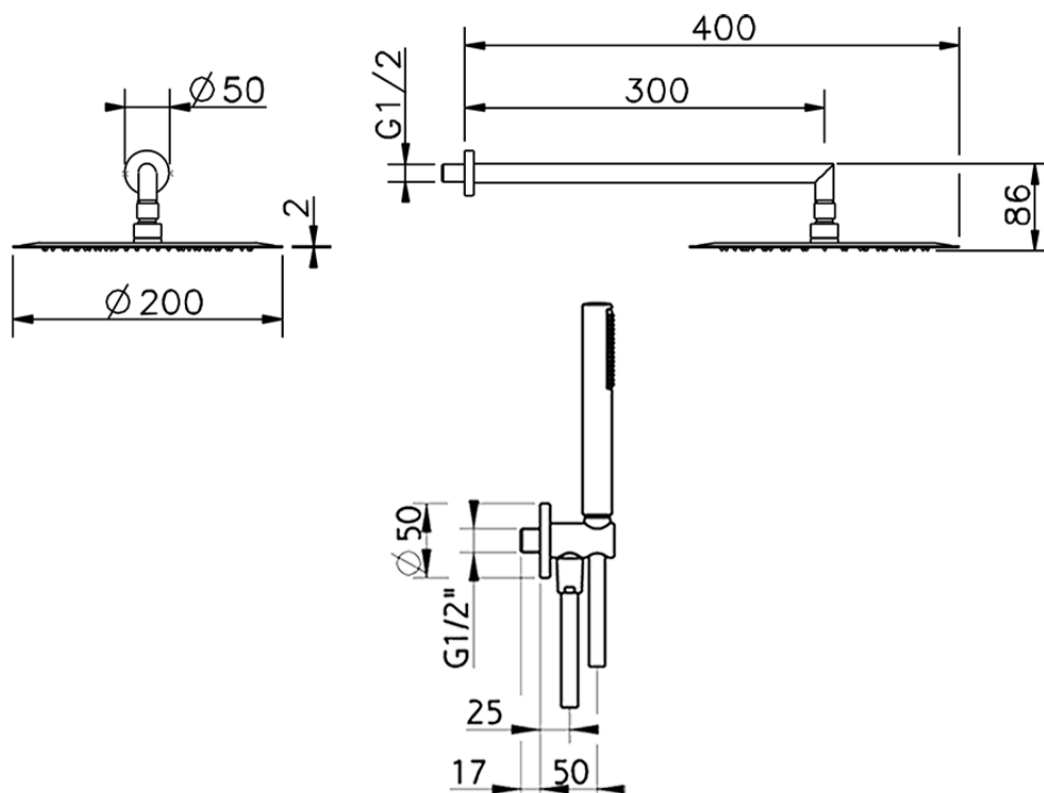

Kit braccio doccia con presa d'acqua SHOWER_DS0K0010

DS0K0010

<https://www.cisal.it/kit-braccio-doccia-con-presa-dacqua-shower-ds0k0010>

2026-06-21