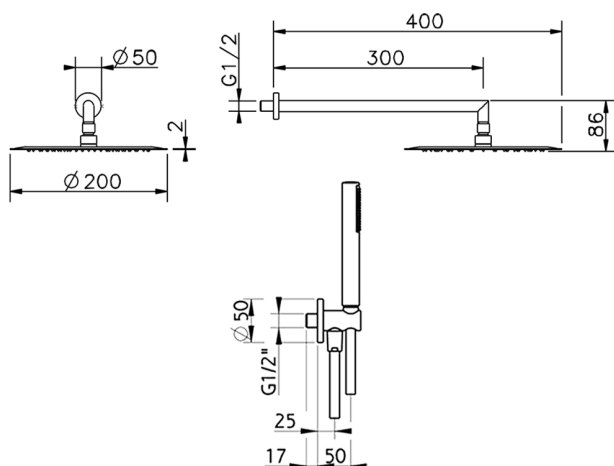

Kit braccio doccia con presa d'acqua SHOWER_DS0K0010

MODELLO **DS0K0010**

Kit braccio doccia con presa d'acqua, braccio doccia L.300 mm, soffione tondo D.200 mm SP.2mm in INOX, doccetta monogetto minimale in ABS, presa d'acqua 1/2", flessibile liscio SILVERFLEX 150 cm

FINITURE DISPONIBILI

CARATTERISTICHE

2026-06-21