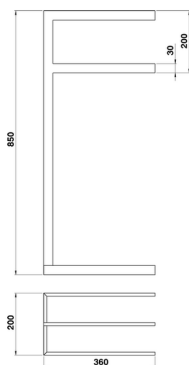

Piantana lavabo ACCESSORI BAGNO_QU090910

MODELLO **QU090910**

Piantana lavabo, 2 porta salviette

FINITURE DISPONIBILI

-  **21** 21 Cromo
-  **2B** 2B Nichel Lucido
-  **2F** 2F Nichel Spazzolato
-  **2Q** 2Q Black Titanium
-  **40** 40 Nero Opaco
-  **4Q** 4Q Bianco Opaco