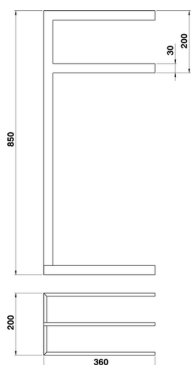

Piantana lavabo ACCESSORI BAGNO_QU090910

MODELLO **QU090910**

Piantana lavabo, 2 porta salviette

FINITURE DISPONIBILI

- **21** 21 Cromo
- **2B** 2B Nichel Lucido
- **2F** 2F Nichel Spazzolato
- **2Q** 2Q Black Titanium
- **40** 40 Nero Opaco
- **4Q** 4Q Bianco Opaco

CARATTERISTICHE

2026-04-13