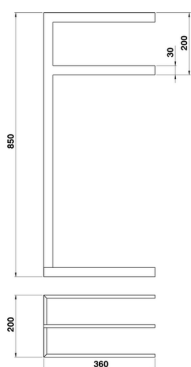

Piantana lavabo ACCESSORI BAGNO_QU090910

MODELLO **QU090910**

Piantana lavabo, 2 porta salviette

FINITURE DISPONIBILI

- **21** 21 Cromo
- **2B** 2B Nichel Lucido
- **2F** 2F Nichel Spazzolato
- **2Q** 2Q Black Titanium
- **40** 40 Nero Opaco
- **4Q** 4Q Bianco Opaco

CARATTERISTICHE

2026-05-28