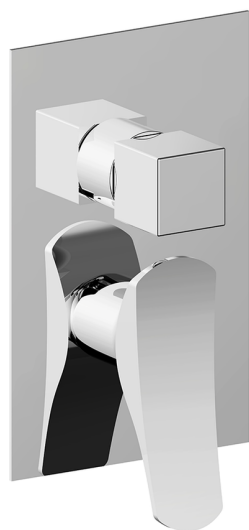

Completo Monocomando per One-Box ONE BOX_RA0BM030

MODELLO **RA0BM030**

Completo Monocomando per One-Box, con deviatore 2-3 uscite, profondità minima di installazione 67 mm, senza parte incasso, per art. ZA00B030-ZA00B031

FINITURE DISPONIBILI

-  **21** 21 Cromo
-  **2B** 2B Nichel Lucido
-  **2F** 2F Nichel Spazzolato
-  **2Q** 2Q Black Titanium
-  **40** 40 Nero Opaco
-  **4Q** 4Q Bianco Opaco

CARATTERISTICHE

Ricambio Cartuccia **ZZ97179000**

Cartuccia Monocomando 35 mm

Installazione **Incasso**

Parti Incasso necessarie **ZA00B031**

ZA00B030

Completo Monocomando per One-Box ONE BOX_RA0BM030

RA0BM030

<https://www.cisal.it/completo-monocomando-per-one-box-one-box-ra0bm030>

One-Box Universale per incasso ONE BOX_ZA00B031

MODELLO **ZA00B031**

One-Box Universale per incasso, per termostatico o monocomando 1, 2 o 3 uscite, senza parte esterna, con silenziosi, con guarnizione per sigillatura