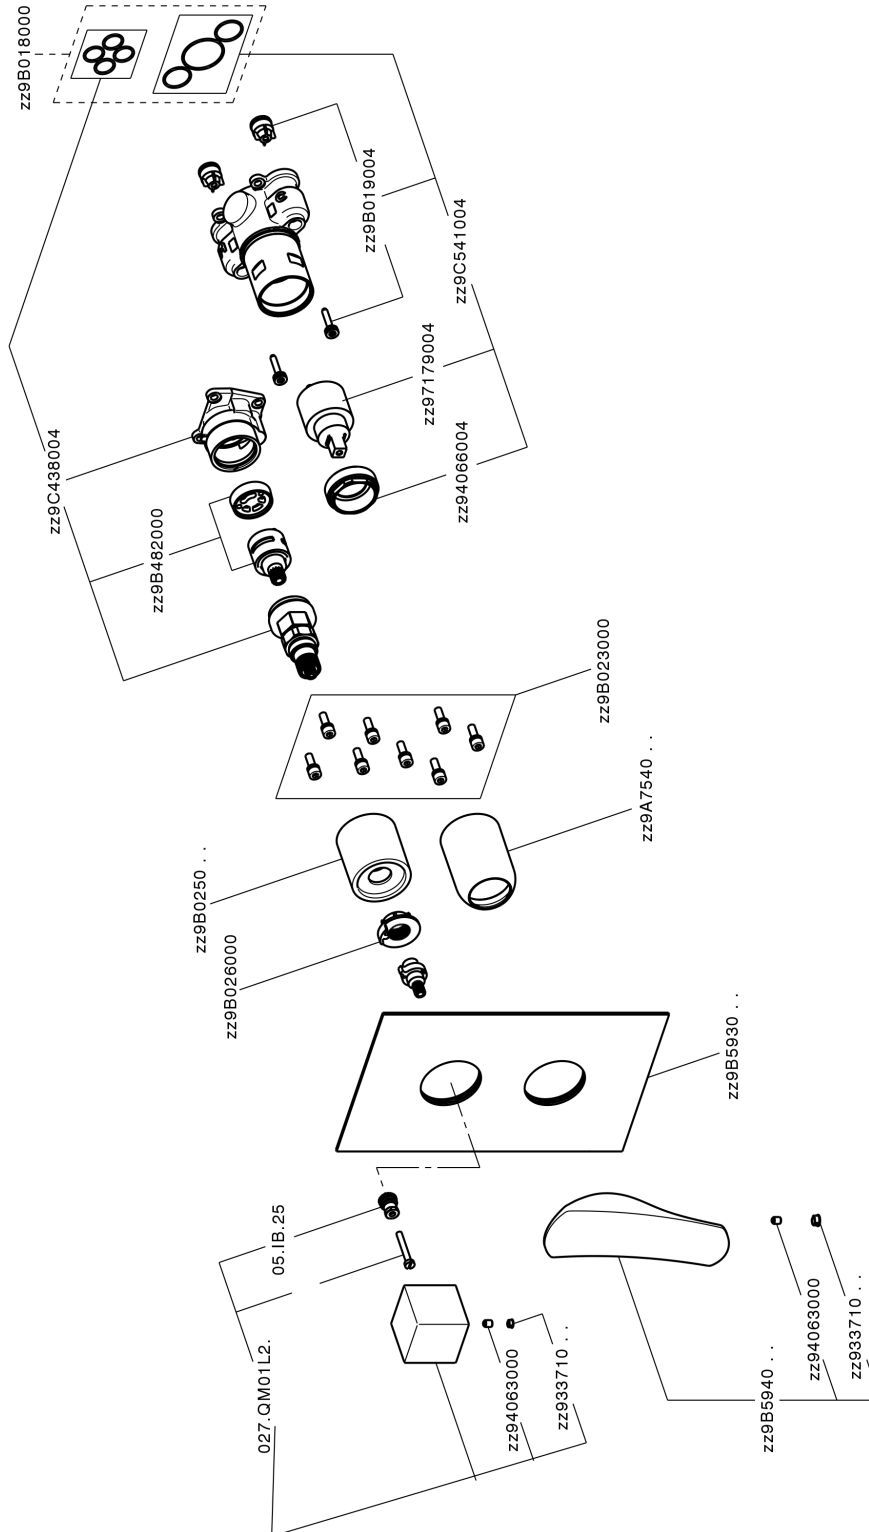

Completo Monocomando per One-Box ONE BOX_RA0BM030

MODELLO **RA0BM030**

Completo Monocomando per One-Box, con deviatore 2-3 uscite, profondità minima di installazione 67 mm, senza parte incasso, per art. ZA00B030-ZA00B031

FINITURE DISPONIBILI

-  **21** 21 Cromo
-  **2B** 2B Nichel Lucido
-  **2F** 2F Nichel Spazzolato
-  **2Q** 2Q Black Titanium
-  **40** 40 Nero Opaco
-  **4Q** 4Q Bianco Opaco

CARATTERISTICHE

Ricambio Cartuccia **ZZ97179000**

Cartuccia Monocomando 35 mm

Installazione **Incasso**

Parti Incasso necessarie **ZA00B031**

ZA00B030

Completo Monocomando per One-Box ONE BOX_RA0BM030

RA0BM030

<https://www.cisal.it/completo-monocomando-per-one-box-one-box-ra0bm030>

One-Box Universale per incasso ONE BOX_ZA00B031

MODELLO **ZA00B031**

One-Box Universale per incasso, per termostatico o monocomando 1, 2 o 3 uscite, senza parte esterna, con silenziosi, con guarnizione per sigillatura