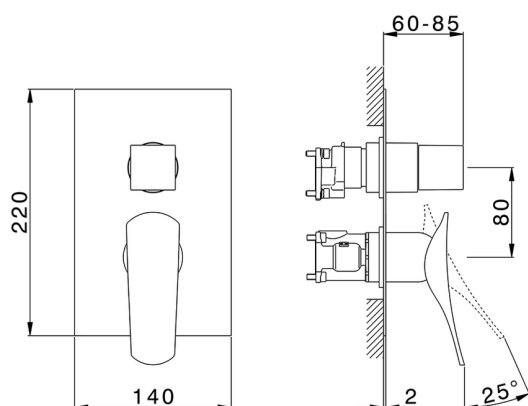

CARATTERISTICHE

Ricambio Cartuccia **ZZ97179000**

Cartuccia Monocomando 35 mm

Installazione **Incasso**

Parti Incasso necessarie **ZA00B031**

ZA00B030