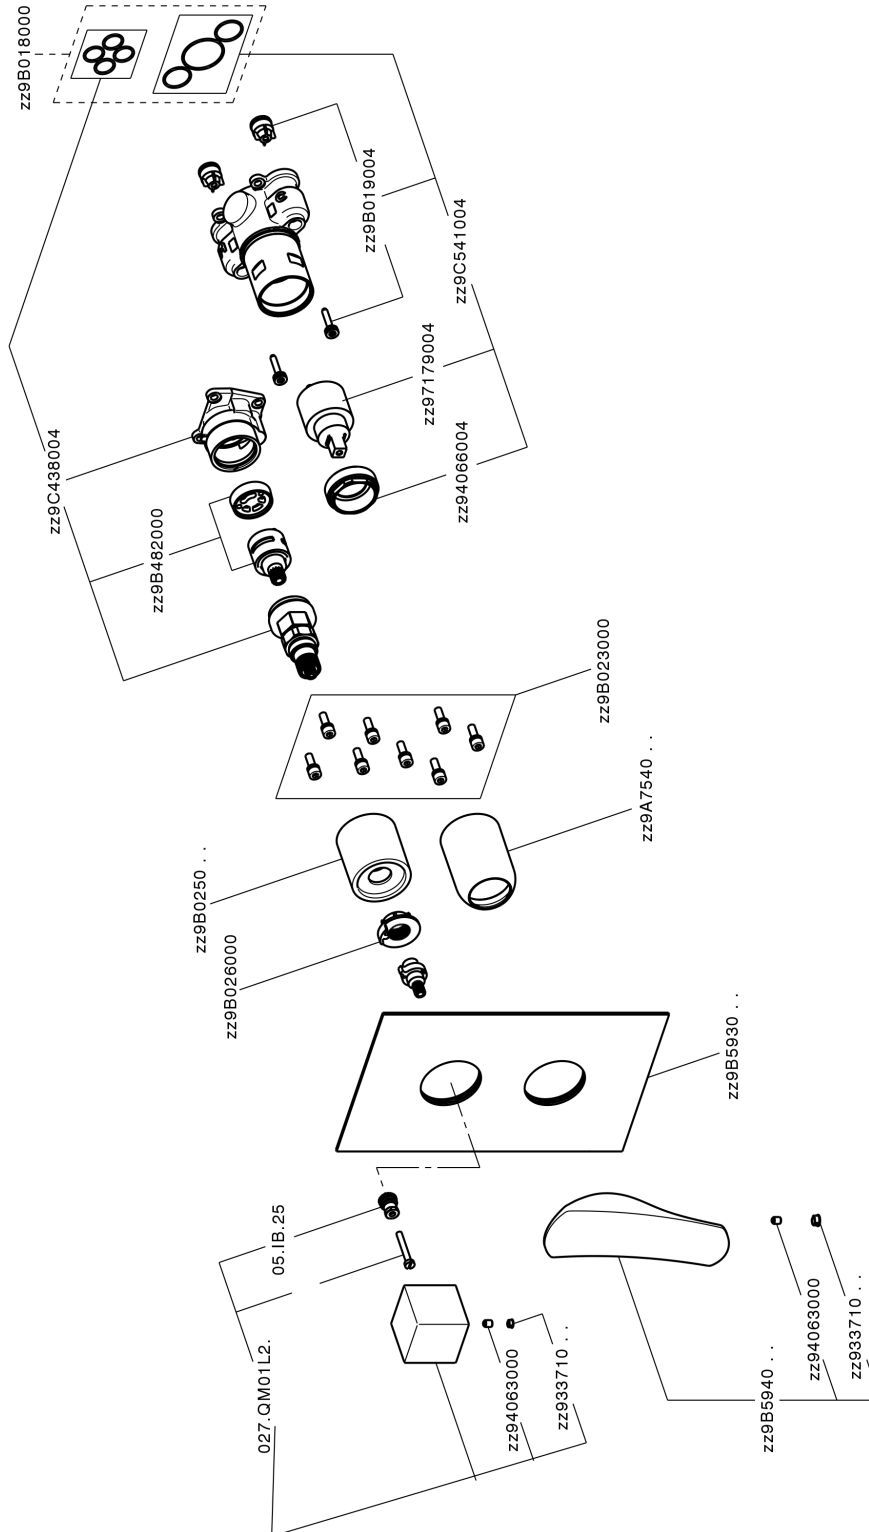

## Completo Monocomando per One-Box ONE BOX\_RA0BM030

MODELLO **RA0BM030**

Completo Monocomando per One-Box, con deviatore 2-3 uscite, profondità minima di installazione 67 mm, senza parte incasso, per art. ZA00B030-ZA00B031

### CARATTERISTICHE

Ricambio Cartuccia **ZZ97179000**

**Cartuccia Monocomando 35 mm**

Installazione **Incasso**

Parti Incasso necessarie **ZA00B031**

**ZA00B030**