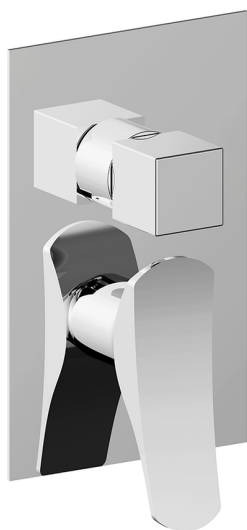

## Completo Monocomando per One-Box ONE BOX\_RA0BM030

MODELLO **RA0BM030**

Completo Monocomando per One-Box, con deviatore 2-3 uscite, profondità minima di installazione 67 mm, senza parte incasso, per art. ZA00B030-ZA00B031

### CARATTERISTICHE

Ricambio Cartuccia **ZZ97179000**

**Cartuccia Monocomando 35 mm**

Installazione **Incasso**

Parti Incasso necessarie **ZA00B031**

**ZA00B030**

## One-Box Universale per incasso ONE BOX\_ZA00B031

MODELLO **ZA00B031**

One-Box Universale per incasso, per termostatico o monocomando 1, 2 o 3 uscite, senza parte esterna, con silenziosi, con guarnizione per sigillatura