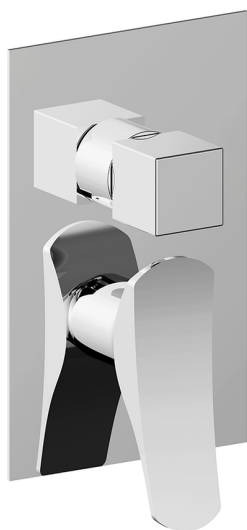

Completo Monocomando per One-Box ONE BOX_RA0BM030

MODELLO **RA0BM030**

Completo Monocomando per One-Box, con deviatore 2-3 uscite, profondità minima di installazione 67 mm, senza parte incasso, per art. ZA00B030-ZA00B031

FINITURE DISPONIBILI

-  **21** 21 Cromo
-  **2B** 2B Nichel Lucido
-  **2F** 2F Nichel Spazzolato
-  **2Q** 2Q Black Titanium
-  **40** 40 Nero Opaco
-  **4Q** 4Q Bianco Opaco

CARATTERISTICHE

Ricambio Cartuccia **ZZ97179000**

Cartuccia Monocomando 35 mm

Installazione **Incasso**

Parti Incasso necessarie **ZA00B031**

ZA00B030

Completo Monocomando per One-Box ONE BOX_RA0BM030

RA0BM030

<https://www.cisal.it/completo-monocomando-per-one-box-one-box-ra0bm030>

One-Box Universale per incasso ONE BOX_ZA00B031

MODELLO **ZA00B031**

One-Box Universale per incasso, per termostatico o monocomando 1, 2 o 3 uscite, senza parte esterna, con silenziosi, con guarnizione per sigillatura