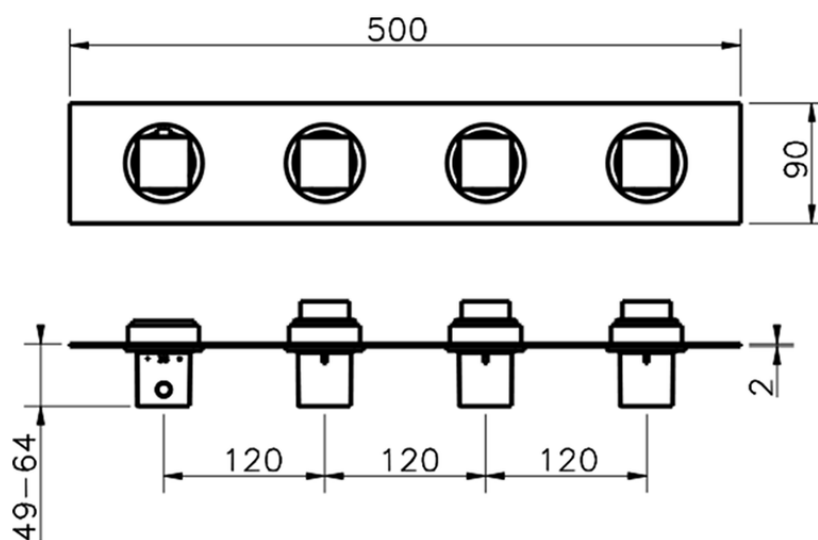

## Parte esterna termo doccia incasso 3 funzioni WAVE\_WE01R300

WE01R300

<https://www.cisal.it/parte-esterna-termo-doccia-incasso-3-funzioni-wave-we01r300>

ZA01R300

<https://www.cisal.it/parte-incasso-termostatico-3-funzioni-incasso-za01r300>