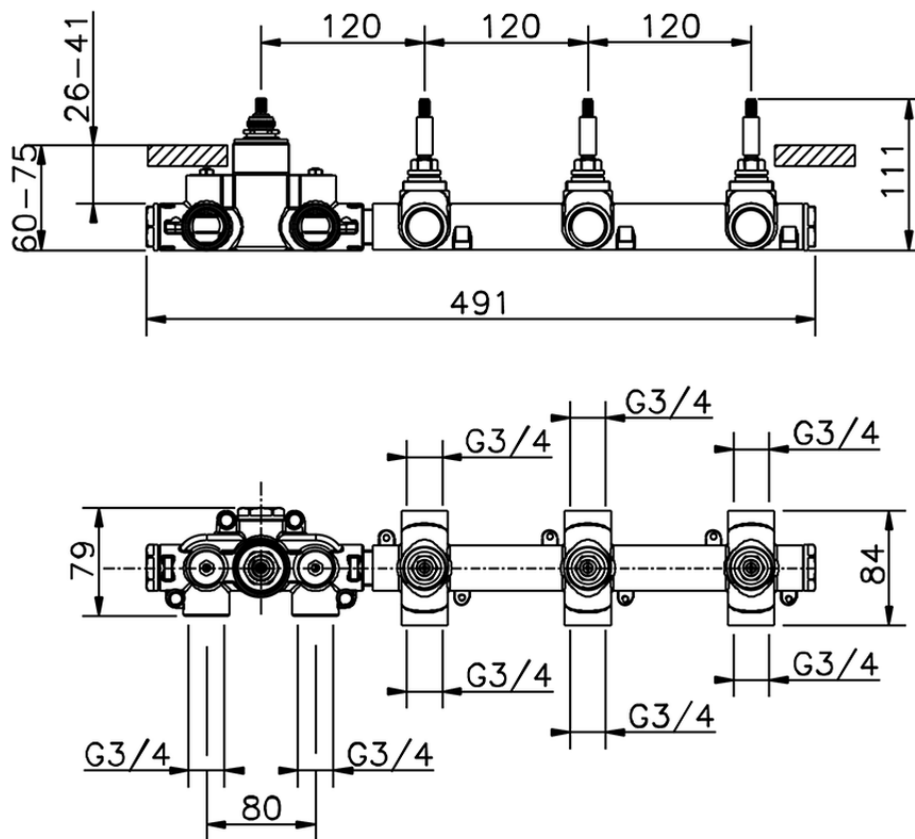

## Parte esterna termo doccia incasso 3 funzioni WAVE\_WE01R300

WE01R300

<https://www.cisal.it/parte-esterna-termo-doccia-incasso-3-funzioni-wave-we01r300>

ZA01R300

<https://www.cisal.it/parte-incasso-termostatico-3-funzioni-incasso-za01r300>