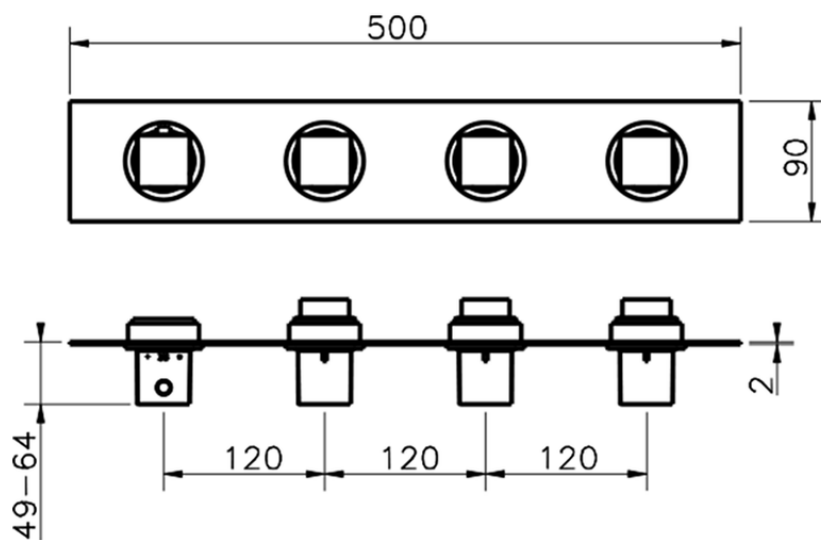

Parte esterna termo doccia incasso 3 funzioni WAVE_WE01R300

WE01R300

<https://www.cisal.it/parte-esterna-termo-doccia-incasso-3-funzioni-wave-we01r300>

ZA01R300

<https://www.cisal.it/parte-incasso-termostatico-3-funzioni-incasso-za01r300>