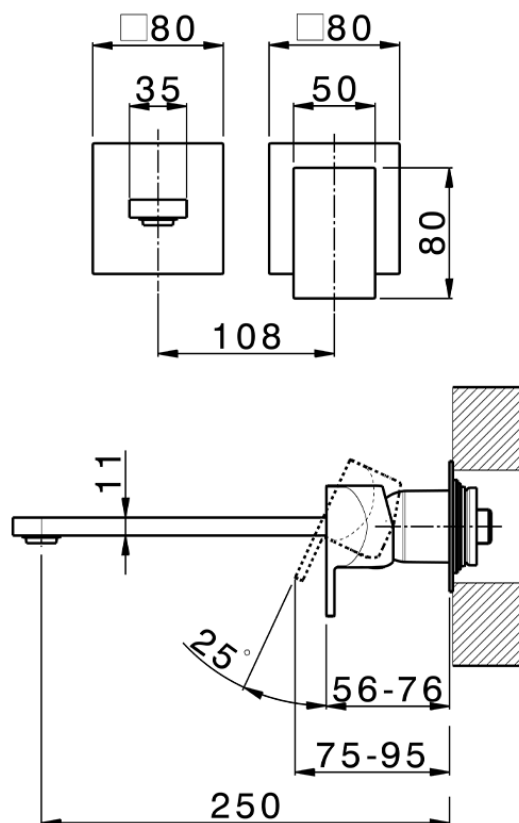

Parte esterna monocomando lavabo a parete HI-RISE_RI005511

RI005511

<https://www.cisal.it/parte-esterna-monocomando-lavabo-a-parete-hi-rise-ri005511>

2026-04-27