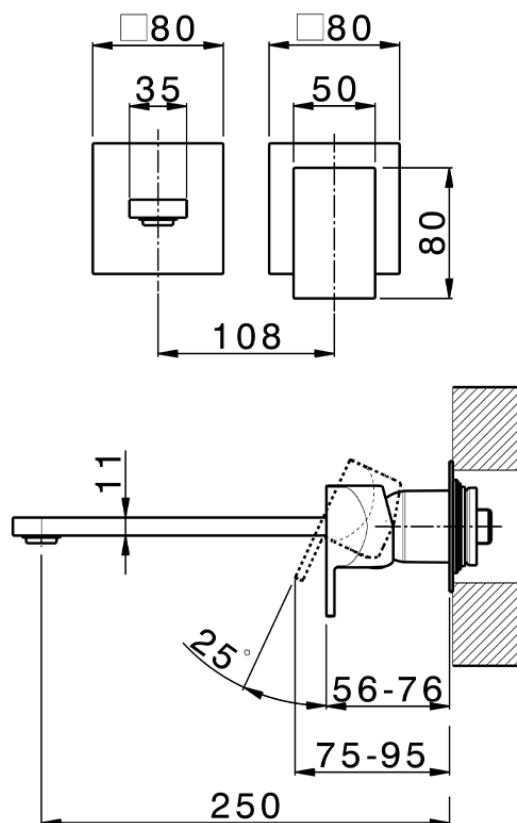

Parte esterna monocomando lavabo a parete HI-RISE_RI005511

RI005511

<https://www.cisal.it/parte-esterna-monocomando-lavabo-a-parete-hi-rise-ri005511>

2026-06-11