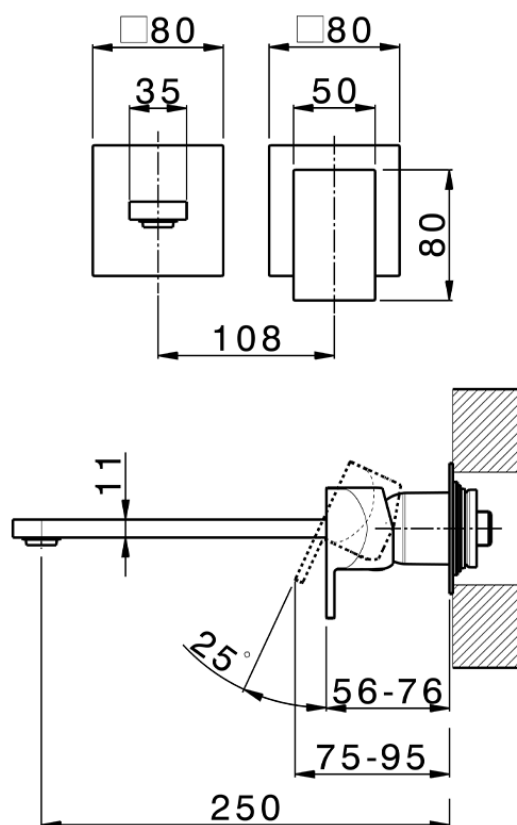

**Parte esterna monocomando lavabo a parete HI-RISE\_RI005511**

RI005511

<https://www.cisal.it/parte-esterna-monocomando-lavabo-a-parete-hi-rise-ri005511>

2026-06-11