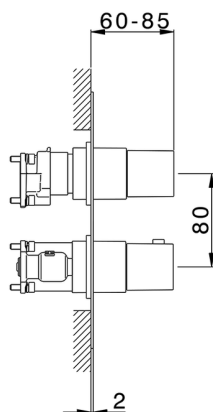

Completo Termostatico per One-Box ROADSTER ACCENT_RA0BT030

MODELLO **RA0BT030**

Completo Termostatico per One-Box, con devia stop 1-2-3 uscite, profondità minima di installazione 67 mm, senza parte incasso, per art. ZA00B030-ZA00B031

Cartuccia Termostatica Plus P 8X20

Installazione **Incasso**

Parti Incasso necessarie **ZA00B031**

ZA00B030

DeviaStop

La tecnologia Devia Stop di Cisal consente con un semplice movimento rotativo di gestire la portata dell'acqua e di scegliere la modalità d'erogazione (soffione, doccia a mano).