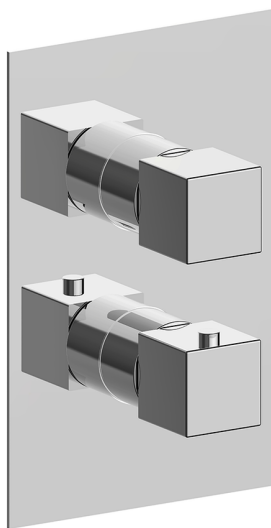

Completo Termostatico per One-Box ROADSTER ACCENT_RA0BT030

MODELLO **RA0BT030**

Completo Termostatico per One-Box, con devia stop 1-2-3 uscite, profondità minima di installazione 67 mm, senza parte incasso, per art. ZA00B030-ZA00B031

FINITURE DISPONIBILI

-  **21** 21 Cromo
-  **2B** 2B Nichel Lucido
-  **2F** 2F Nichel Spazzolato
-  **2Q** 2Q Black Titanium
-  **40** 40 Nero Opaco
-  **4Q** 4Q Bianco Opaco

CARATTERISTICHE

Ricambio Cartuccia **24.04A.PP**

Cartuccia Termostatica Plus P 8X20

Installazione **Incasso**

Parti Incasso necessarie **ZA00B031**

ZA00B030

DeviaStop

La tecnologia Devia Stop di Cisal consente con un semplice movimento rotativo di gestire la portata dell'acqua e di scegliere la modalità d'erogazione (soffione, doccia a mano).