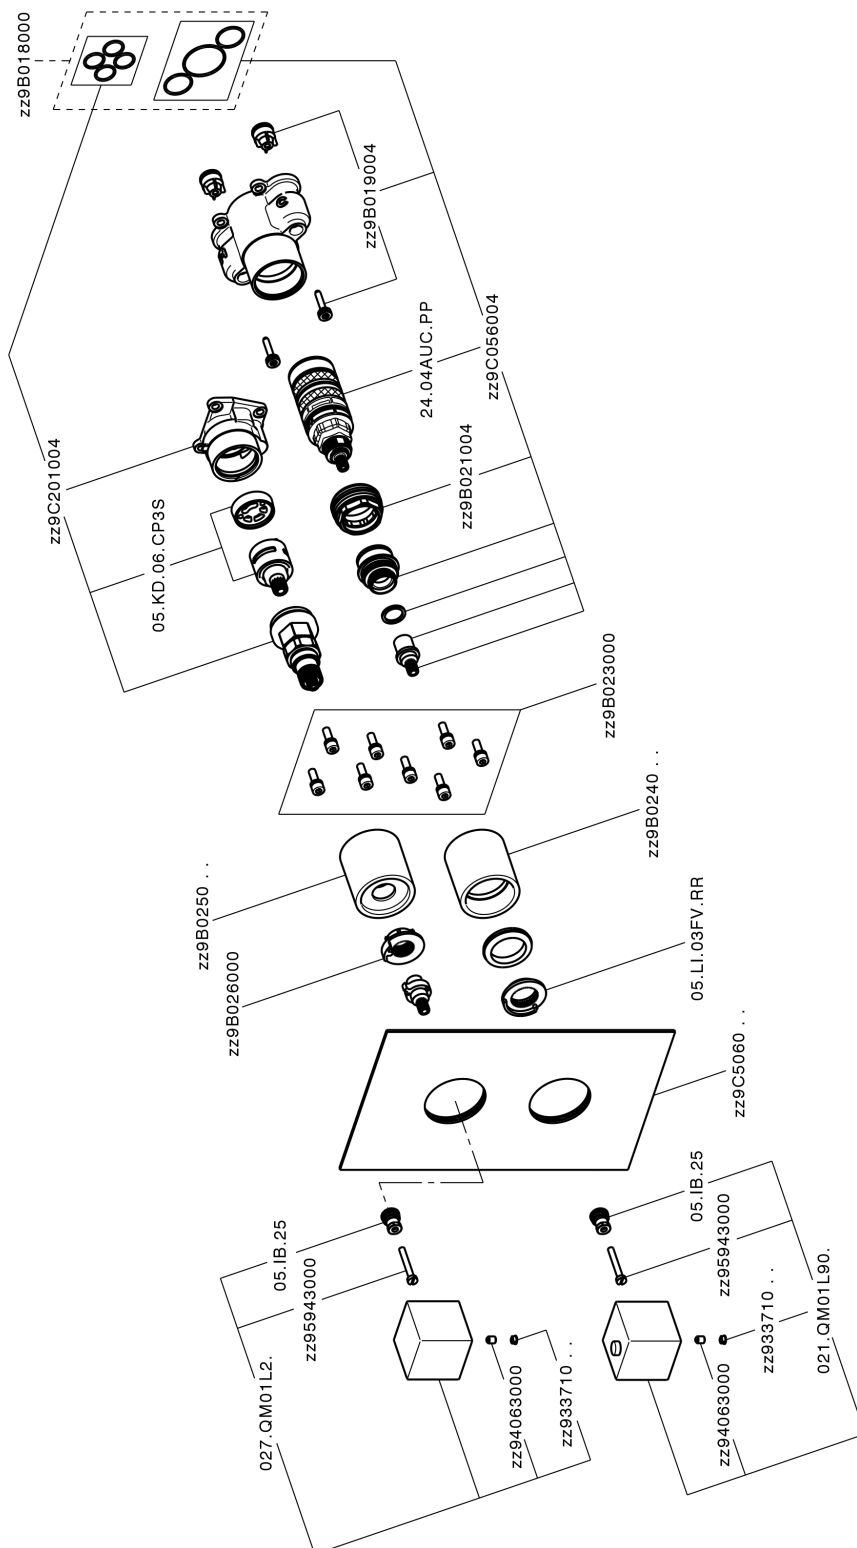

Completo Termostatico per One-Box ROADSTER ACCENT_RA0BT030

MODELLO **RA0BT030**

Completo Termostatico per One-Box, con devia stop 1-2-3 uscite, profondità minima di installazione 67 mm, senza parte incasso, per art. ZA00B030-ZA00B031

FINITURE DISPONIBILI

-  **21** 21 Cromo
-  **2B** 2B Nichel Lucido
-  **2F** 2F Nichel Spazzolato
-  **2Q** 2Q Black Titanium
-  **40** 40 Nero Opaco
-  **4Q** 4Q Bianco Opaco

CARATTERISTICHE

Ricambio Cartuccia **24.04A.PP**

Cartuccia Termostatica Plus P 8X20

Installazione **Incasso**

Parti Incasso necessarie **ZA00B031**

ZA00B030

DeviaStop

La tecnologia Devia Stop di Cisal consente con un semplice movimento rotativo di gestire la portata dell'acqua e di scegliere la modalità d'erogazione (soffione, doccia a mano).

Termostatico

Il Termostatico Cisal è il tuo personale gestore dell'acqua che ti aiuta a gestire e controllare acqua ed energia senza sprechi.

Completo Termostatico per One-Box ROADSTER ACCENT_RA0BT030

RA0BT030