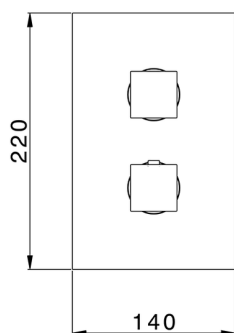

Completo Termostatico per One-Box ROADSTER ACCENT_RA0BT030

MODELLO **RA0BT030**

Completo Termostatico per One-Box, con devia stop 1-2-3 uscite, profondità minima di installazione 67 mm, senza parte incasso, per art. ZA00B030-ZA00B031