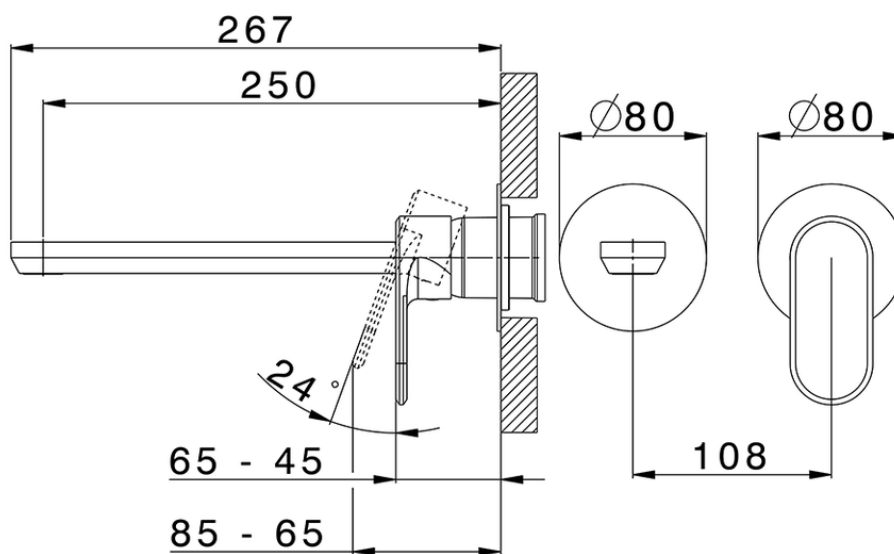

Parte esterna monocomando lavabo a parete LINEAVIVA_LV005517

LV005517

<https://www.cisal.it/parte-esterna-monocomando-lavabo-a-parete-lineaviva-lv005517>

2026-05-13