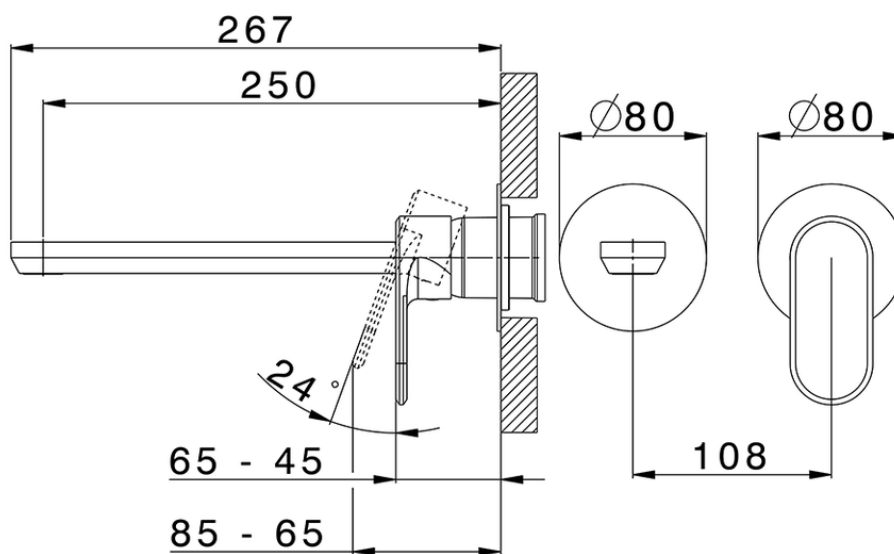

Parte esterna monocomando lavabo a parete LINEAVIVA_LV005517

LV005517

<https://www.cisal.it/parte-esterna-monocomando-lavabo-a-parete-lineaviva-lv005517>

2026-06-27