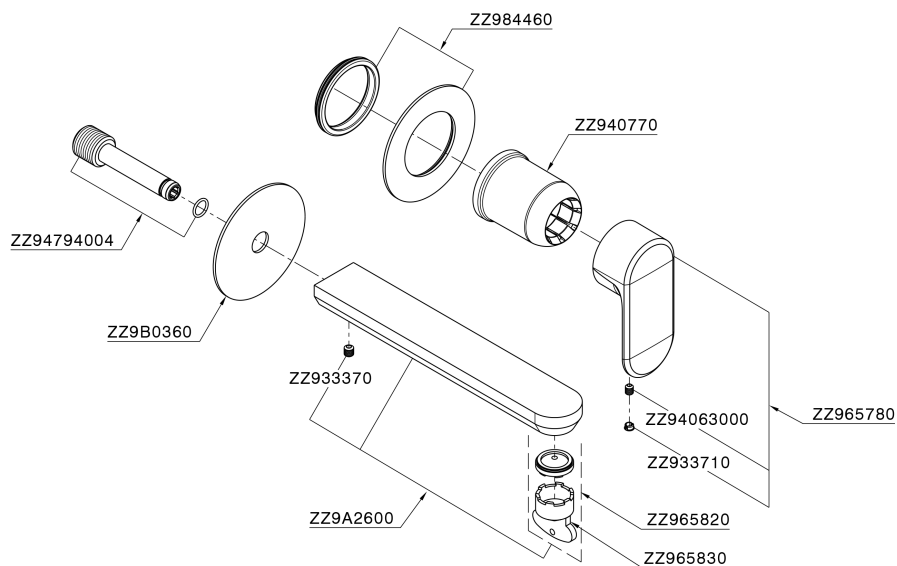

Parte esterna monocomando lavabo a parete LINEAVIVA_LV005517

LV005517

<https://www.cisal.it/parte-esterna-monocomando-lavabo-a-parete-lineaviva-lv005517>

2026-05-13