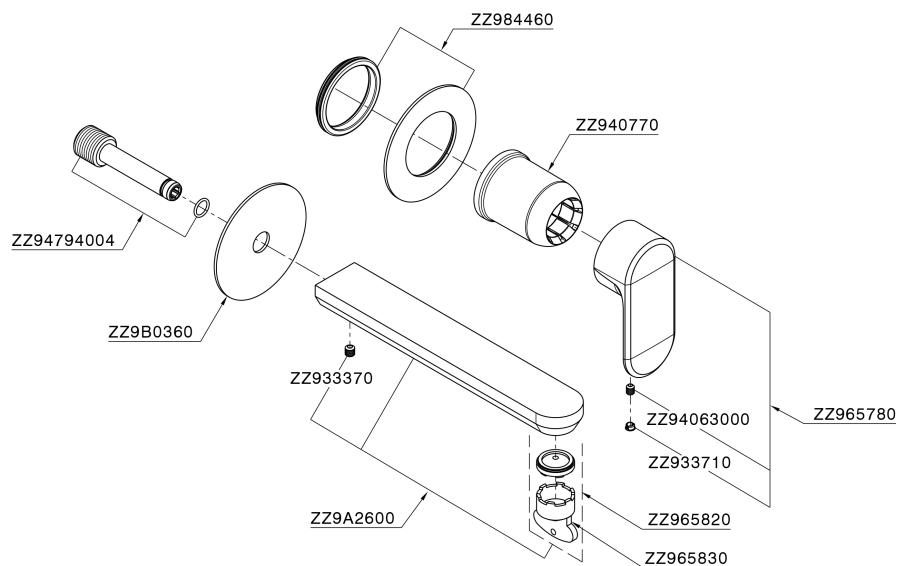

Parte esterna monocomando lavabo a parete LINEAVIVA_LV005517

MODELLO **LV005517**

Parte esterna monocomando lavabo a parete, senza parte incasso, bocca L.250 mm, per art. Easy-Box ZA002450-ZA025510

FINITURE DISPONIBILI

-  **21** 21 Cromo
-  **2B** 2B Nichel Lucido
-  **2F** 2F Nichel Spazzolato
-  **40** 40 Nero Opaco
-  **4Q** 4Q Bianco Opaco

CARATTERISTICHE

Installazione **Incasso**
Parti Incasso necessarie **ZA002450**

Parte esterna monocomando lavabo a parete LINEAVIVA_LV005517

LV005517

<https://www.cisal.it/parte-esterna-monocomando-lavabo-a-parete-lineaviva-lv005517>

2026-05-13