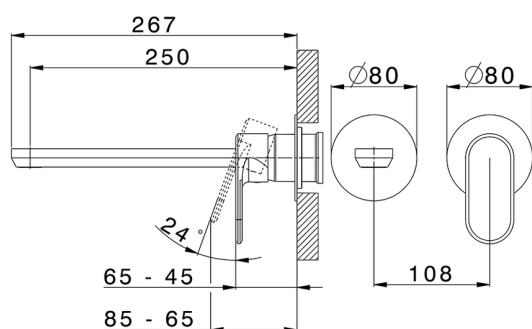

Parte esterna monocomando lavabo a parete LINEAVIVA_LV005517

MODELLO **LV005517**

Parte esterna monocomando lavabo a parete, senza parte incasso, bocca L.250 mm, per art. Easy-Box ZA002450-ZA025510

FINITURE DISPONIBILI

-  **21** 21 Cromo
-  **2B** 2B Nichel Lucido
-  **2F** 2F Nichel Spazzolato
-  **40** 40 Nero Opaco
-  **4Q** 4Q Bianco Opaco

CARATTERISTICHE

Installazione **Incasso**
Parti Incasso necessarie **ZA002450**

Parte esterna monocomando lavabo a parete LINEAVIVA_LV005517

LV005517

<https://www.cisal.it/parte-esterna-monocomando-lavabo-a-parete-lineaviva-lv005517>

2026-05-13