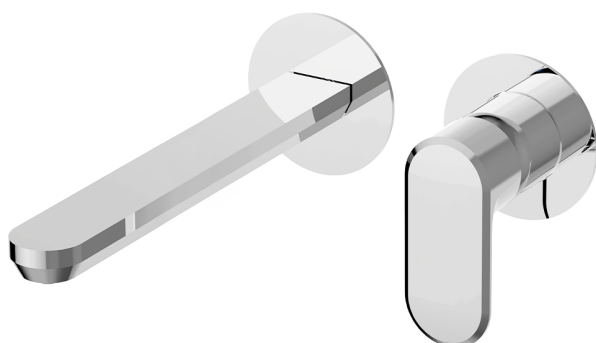

Parte esterna monocomando lavabo a parete LINEAVIVA_LV005517

MODELLO **LV005517**

Parte esterna monocomando lavabo a parete, senza parte incasso, bocca L.250 mm, per art. Easy-Box ZA002450-ZA025510

FINITURE DISPONIBILI

-  **21** 21 Cromo
-  **2B** 2B Nichel Lucido
-  **2F** 2F Nichel Spazzolato
-  **40** 40 Nero Opaco
-  **4Q** 4Q Bianco Opaco

CARATTERISTICHE

Installazione **Incasso**
Parti Incasso necessarie **ZA002450**

Parte esterna monocomando lavabo a parete LINEAVIVA_LV005517

LV005517

<https://www.cisal.it/parte-esterna-monocomando-lavabo-a-parete-lineaviva-lv005517>

2026-05-13