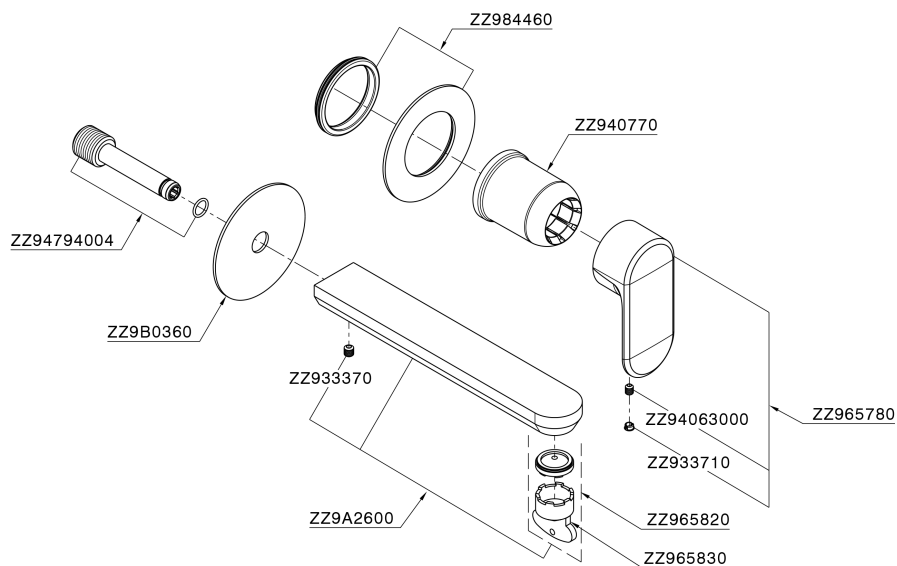

Parte esterna monocomando lavabo a parete LINEAVIVA_LV005517

LV005517

<https://www.cisal.it/parte-esterna-monocomando-lavabo-a-parete-lineaviva-lv005517>

2026-06-27