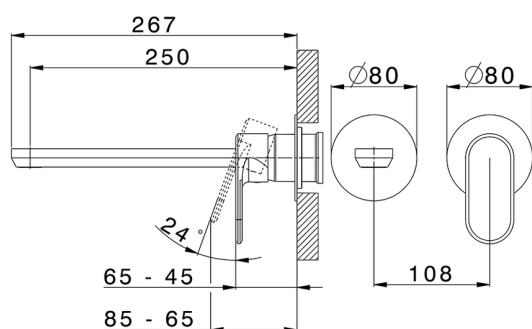

## Parte esterna monocomando lavabo a parete LINEAVIVA\_LV005517

MODELLO **LV005517**

Parte esterna monocomando lavabo a parete, senza parte incasso, bocca L.250 mm, per art. Easy-Box ZA002450-ZA025510

## Parte esterna monocomando lavabo a parete LINEAVIVA\_LV005517

LV005517

<https://www.cisal.it/parte-esterna-monocomando-lavabo-a-parete-lineaviva-lv005517>

2026-05-13