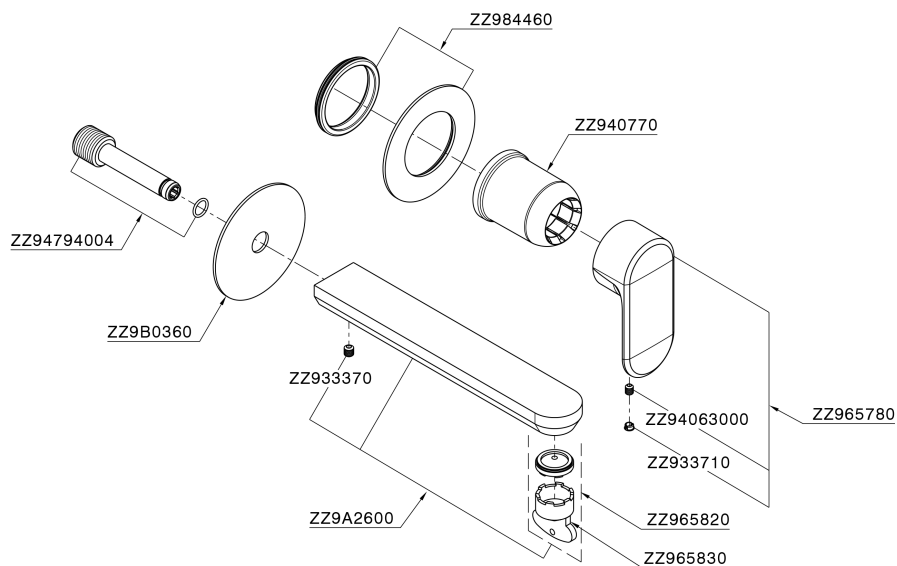

## Parte esterna monocomando lavabo a parete LINEAVIVA\_LV005517

MODELLO **LV005517**

Parte esterna monocomando lavabo a parete, senza parte incasso, bocca L.250 mm, per art. Easy-Box ZA002450-ZA025510

### CARATTERISTICHE

Installazione **Incasso**  
 Parti Incasso necessarie **ZA002450**

## Parte esterna monocomando lavabo a parete LINEAVIVA\_LV005517

LV005517

<https://www.cisal.it/parte-esterna-monocomando-lavabo-a-parete-lineaviva-lv005517>

2026-05-13