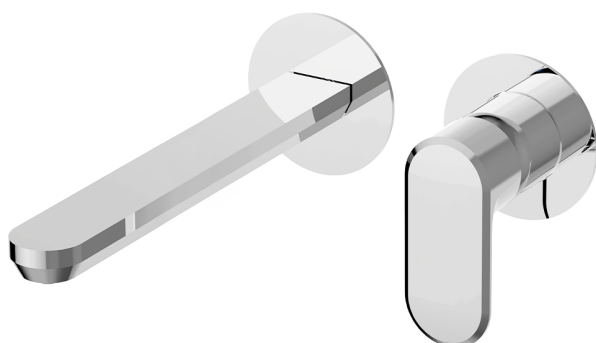

## Parte esterna monocomando lavabo a parete LINEAVIVA\_LV005517

MODELLO **LV005517**

Parte esterna monocomando lavabo a parete, senza parte incasso, bocca L.250 mm, per art. Easy-Box ZA002450-ZA025510

## Parte esterna monocomando lavabo a parete LINEAVIVA\_LV005517

LV005517

<https://www.cisal.it/parte-esterna-monocomando-lavabo-a-parete-lineaviva-lv005517>

2026-05-13