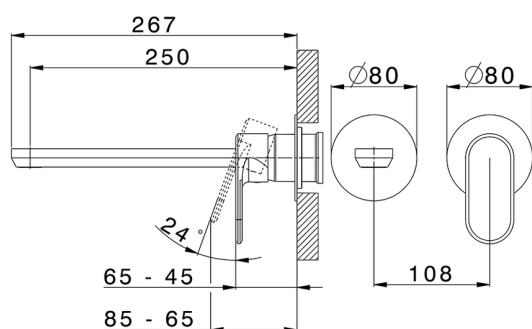

Parte esterna monocomando lavabo a parete LINEAVIVA_LV005517

MODELLO **LV005517**

Parte esterna monocomando lavabo a parete, senza parte incasso, bocca L.250 mm, per art. Easy-Box ZA002450-ZA025510

FINITURE DISPONIBILI

-  **21** 21 Cromo
-  **2B** 2B Nichel Lucido
-  **2F** 2F Nichel Spazzolato
-  **40** 40 Nero Opaco
-  **4Q** 4Q Bianco Opaco

CARATTERISTICHE

Installazione **Incasso**
Parti Incasso necessarie **ZA002450**

Parte esterna monocomando lavabo a parete LINEAVIVA_LV005517

LV005517

<https://www.cisal.it/parte-esterna-monocomando-lavabo-a-parete-lineaviva-lv005517>

2026-06-27