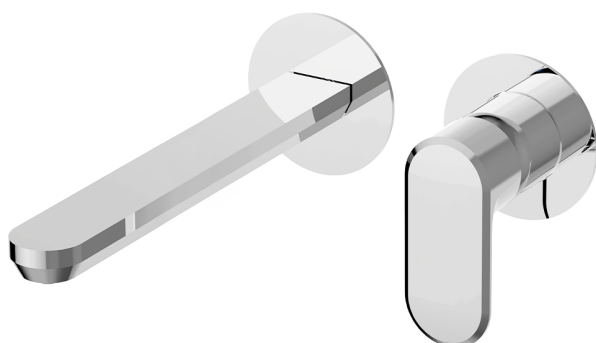

Parte esterna monocomando lavabo a parete LINEAVIVA_LV005517

MODELLO **LV005517**

Parte esterna monocomando lavabo a parete, senza parte incasso, bocca L.250 mm, per art. Easy-Box ZA002450-ZA025510

FINITURE DISPONIBILI

-  **21** 21 Cromo
-  **2B** 2B Nichel Lucido
-  **2F** 2F Nichel Spazzolato
-  **40** 40 Nero Opaco
-  **4Q** 4Q Bianco Opaco

CARATTERISTICHE

Installazione **Incasso**
Parti Incasso necessarie **ZA002450**

Parte esterna monocomando lavabo a parete LINEAVIVA_LV005517

LV005517

<https://www.cisal.it/parte-esterna-monocomando-lavabo-a-parete-lineaviva-lv005517>

2026-06-27