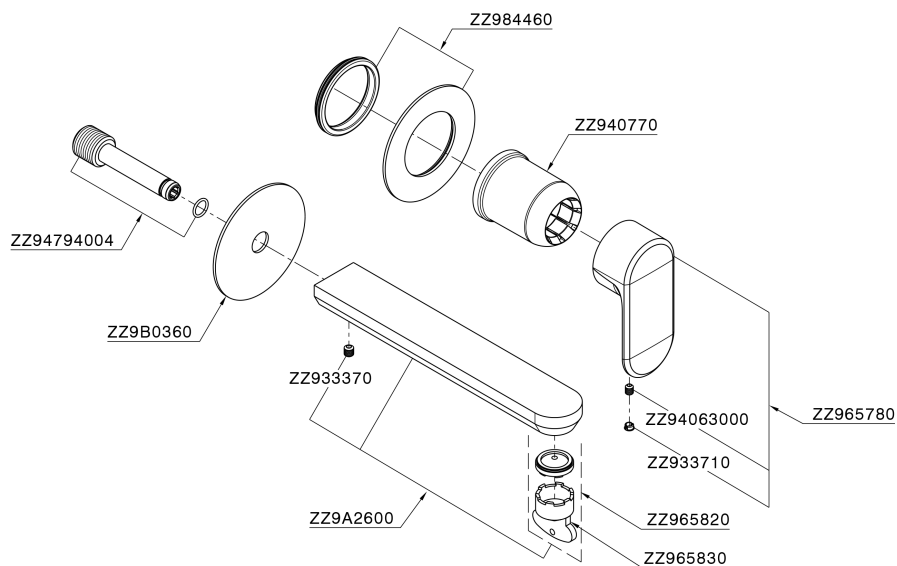

Parte esterna monocomando lavabo a parete LINEAVIVA_LV005517

MODELLO **LV005517**

Parte esterna monocomando lavabo a parete, senza parte incasso, bocca L.250 mm, per art. Easy-Box ZA002450-ZA025510

FINITURE DISPONIBILI

-  **21** 21 Cromo
-  **2B** 2B Nichel Lucido
-  **2F** 2F Nichel Spazzolato
-  **40** 40 Nero Opaco
-  **4Q** 4Q Bianco Opaco

CARATTERISTICHE

Installazione **Incasso**
Parti Incasso necessarie **ZA002450**

Parte esterna monocomando lavabo a parete LINEAVIVA_LV005517

LV005517

<https://www.cisal.it/parte-esterna-monocomando-lavabo-a-parete-lineaviva-lv005517>

2026-06-27