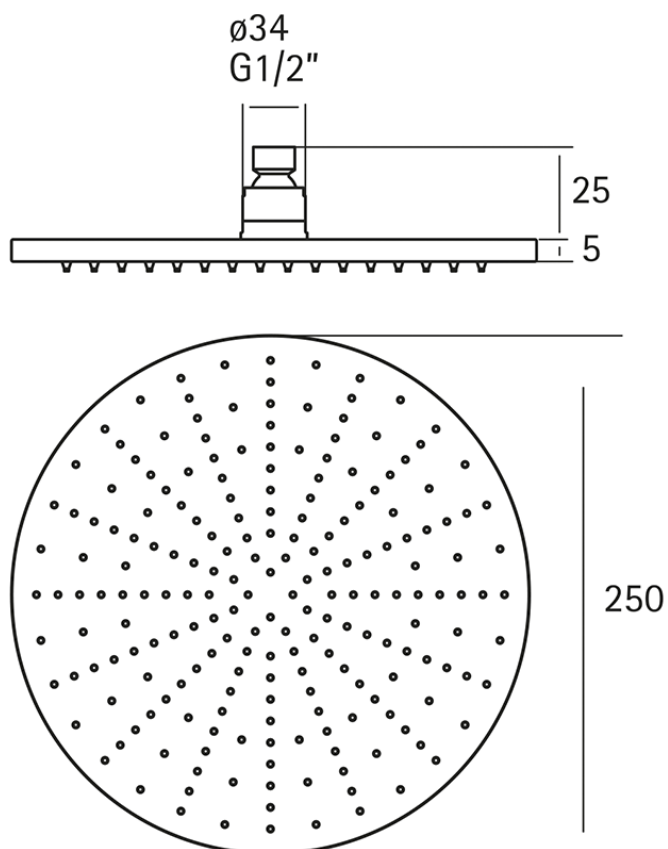

Soffione doccia XION_DS016800

DS016800

<https://www.cisal.it/soffione-doccia-xion-ds016800>

2026-05-07