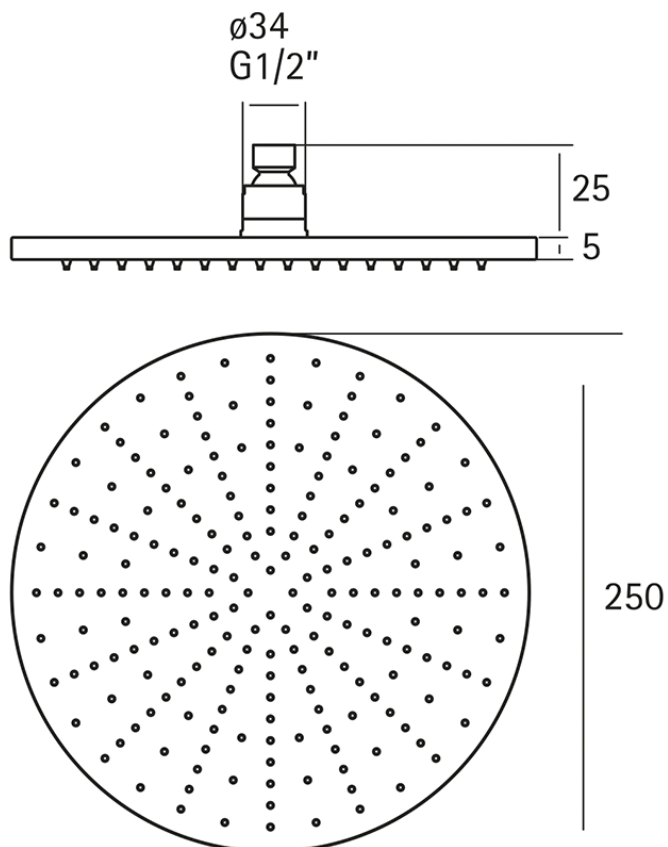

## Soffione doccia XION\_DS016800

DS016800

<https://www.cisal.it/soffione-doccia-xion-ds016800>

2026-06-21