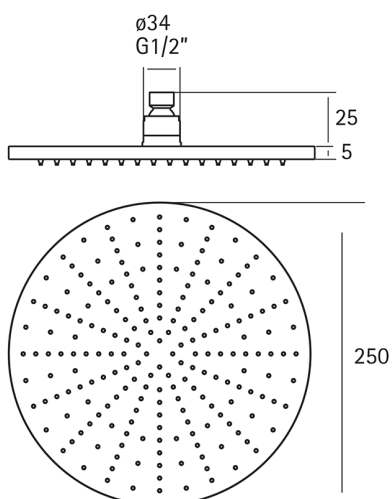

Soffione doccia XION_DS016800

MODELLO **DS016800**

Soffione doccia, tondo D.250 mm sp.5 mm, acciaio inox, INOX AISI 316L

FINITURE DISPONIBILI

D1 D1 Inox Spazzolato

CARATTERISTICHE

2026-06-21