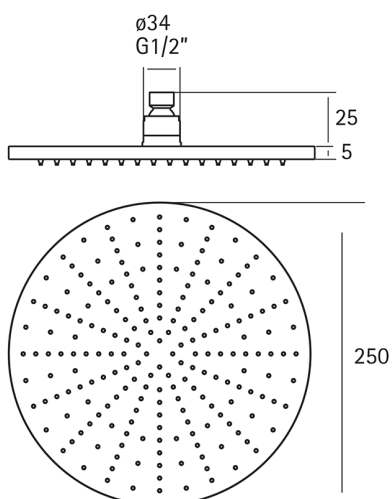

## Soffione doccia XION\_DS016800

MODELLO **DS016800**

Soffione doccia, tondo D.250 mm sp.5 mm, acciaio inox, INOX AISI 316L

FINITURE DISPONIBILI

**D1** D1 Inox Spazzolato

CARATTERISTICHE

2026-05-07