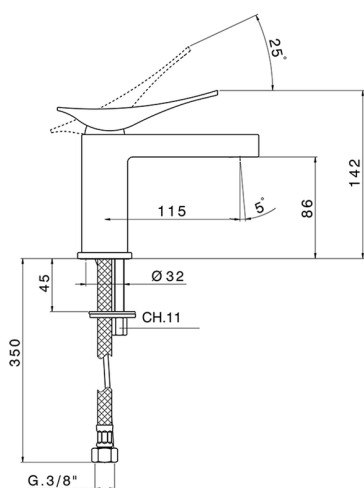

Miscelatore monocomando lavabo ROADSTER ACCENT_RA000540

MODELLO **RA000540**

Miscelatore monocomando lavabo, senza scarico automatico, flex inox G.3/8"

FINITURE DISPONIBILI

-  **21** 21 Cromo
-  **2B** 2B Nichel Lucido
-  **2F** 2F Nichel Spazzolato
-  **2Q** 2Q Black Titanium
-  **40** 40 Nero Opaco
-  **4Q** 4Q Bianco Opaco

CARATTERISTICHE

Ricambio Cartuccia **ZZ99663000**

Cartuccia Monocomando 25 mm

Miscelatore monocomando lavabo ROADSTER ACCENT_RA000540

RA000540

<https://www.cisal.it/miscelatore-monocomando-lavabo-roadster-accent-ra000540>