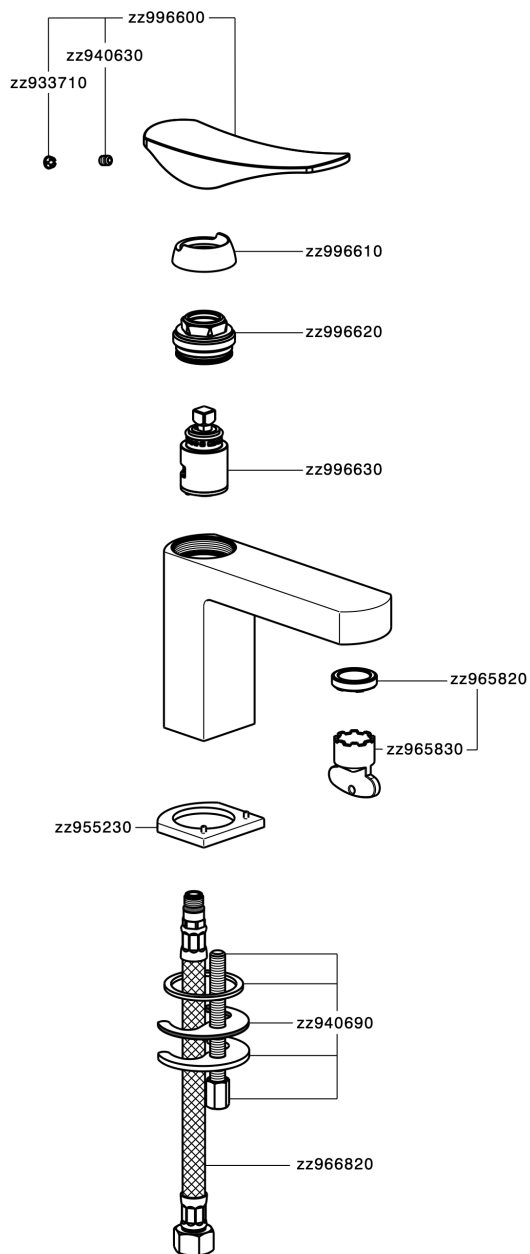

Miscelatore monocomando lavabo ROADSTER ACCENT_RA000540

MODELLO **RA000540**

Miscelatore monocomando lavabo, senza scarico automatico, flex inox G.3/8"

FINITURE DISPONIBILI

-  **21** 21 Cromo
-  **2B** 2B Nichel Lucido
-  **2F** 2F Nichel Spazzolato
-  **2Q** 2Q Black Titanium
-  **40** 40 Nero Opaco
-  **4Q** 4Q Bianco Opaco

CARATTERISTICHE

Ricambio Cartuccia **ZZ99663000**

Cartuccia Monocomando 25 mm

Miscelatore monocomando lavabo ROADSTER ACCENT_RA000540

RA000540

<https://www.cisal.it/miscelatore-monocomando-lavabo-roadster-accent-ra000540>