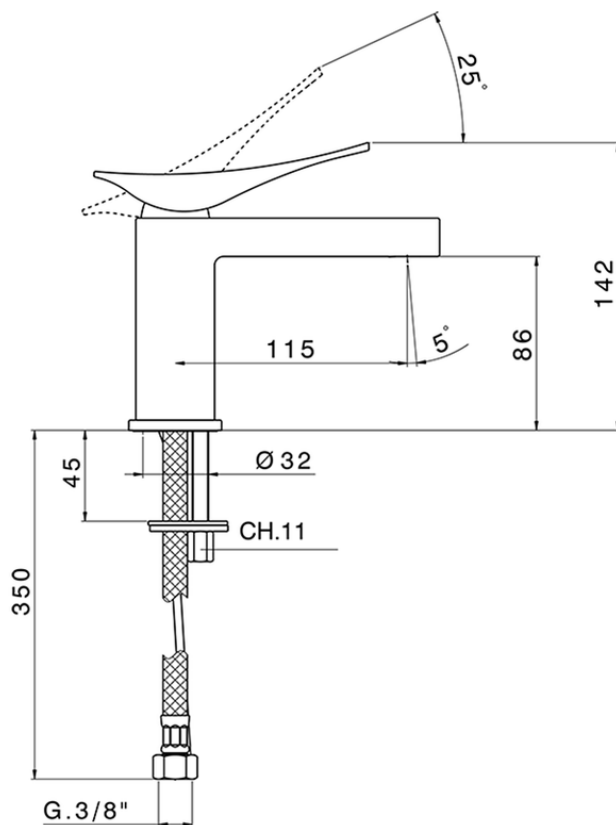

Miscelatore monocomando lavabo ROADSTER ACCENT_RA000540

RA000540

<https://www.cisal.it/miscelatore-monocomando-lavabo-roadster-accent-ra000540>

2026-05-07