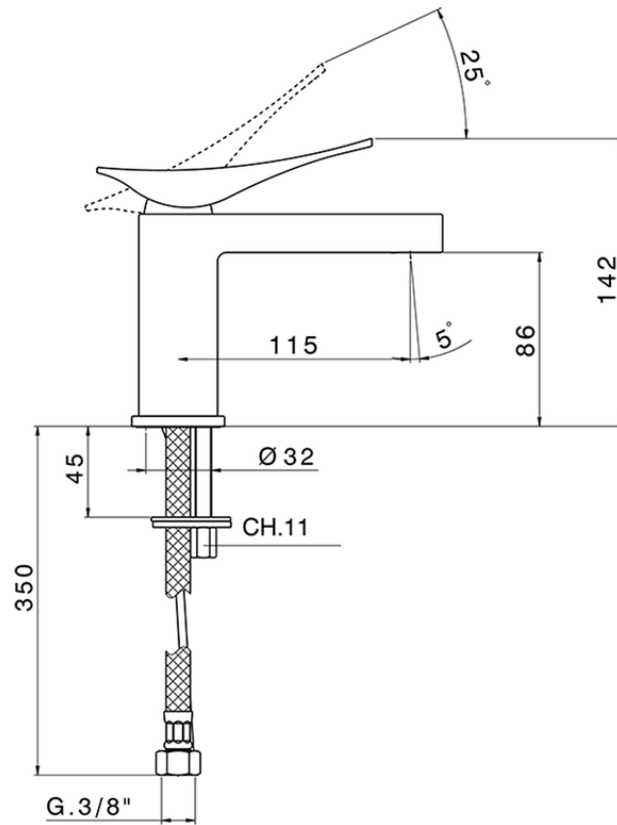

## Miscelatore monocomando lavabo ROADSTER ACCENT\_RA000540

RA000540

<https://www.cisal.it/miscelatore-monocomando-lavabo-roadster-accent-ra000540>

2026-06-21