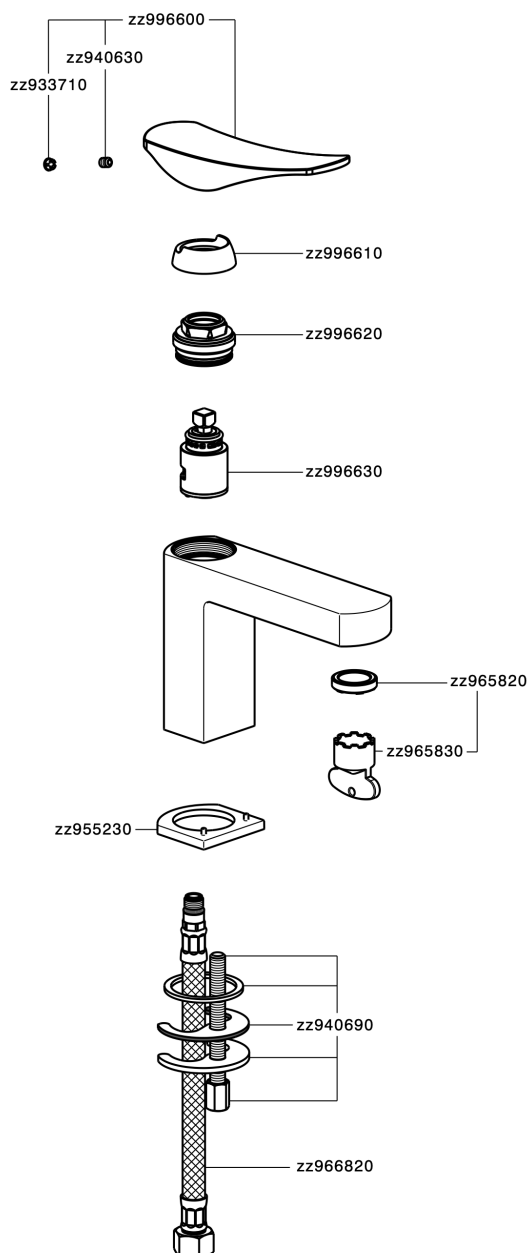

## Miscelatore monocomando lavabo ROADSTER ACCENT\_RA000540

RA000540

<https://www.cisal.it/miscelatore-monocomando-lavabo-roadster-accent-ra000540>

2026-06-21