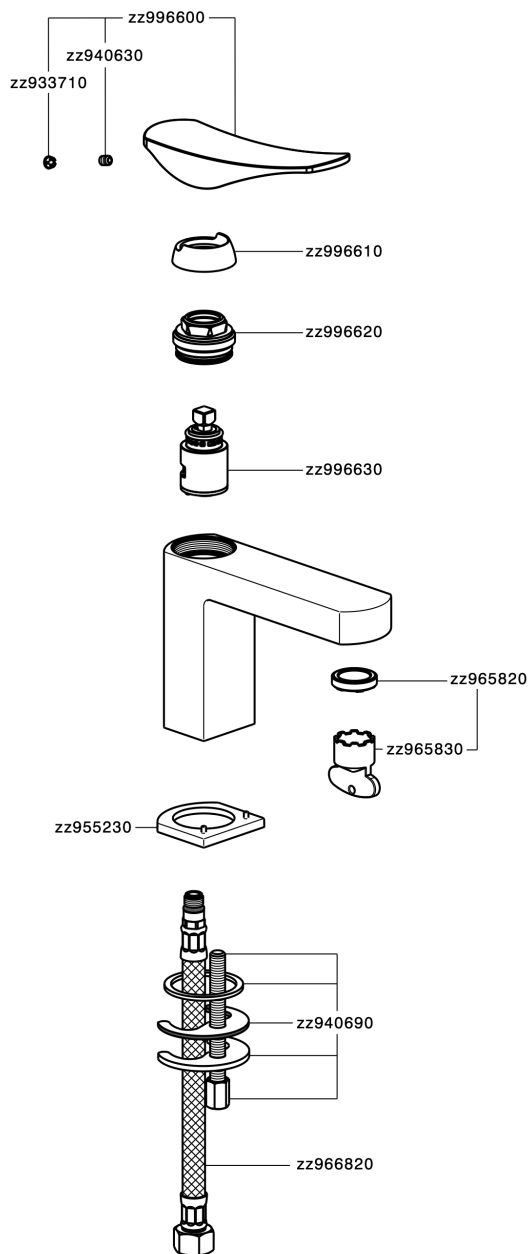

Miscelatore monocomando lavabo ROADSTER ACCENT_RA000540

RA000540

<https://www.cisal.it/miscelatore-monocomando-lavabo-roadster-accent-ra000540>

2026-05-07