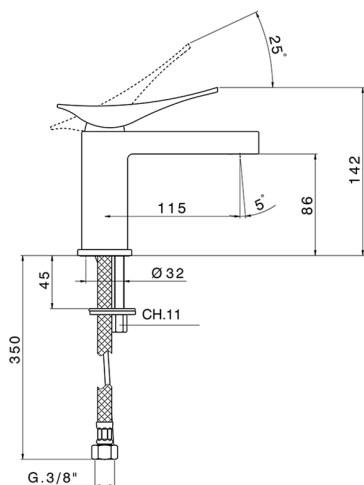

Miscelatore monocomando lavabo ROADSTER ACCENT_RA000540

MODELLO **RA000540**

Miscelatore monocomando lavabo, senza scarico automatico, flex inox G.3/8"

FINITURE DISPONIBILI

-  **21** 21 Cromo
-  **2B** 2B Nichel Lucido
-  **2F** 2F Nichel Spazzolato
-  **2Q** 2Q Black Titanium
-  **40** 40 Nero Opaco
-  **4Q** 4Q Bianco Opaco

CARATTERISTICHE

Ricambio Cartuccia **ZZ99663000**

Cartuccia Monocomando 25 mm

Miscelatore monocomando lavabo ROADSTER ACCENT_RA000540

RA000540

<https://www.cisal.it/miscelatore-monocomando-lavabo-roadster-accent-ra000540>