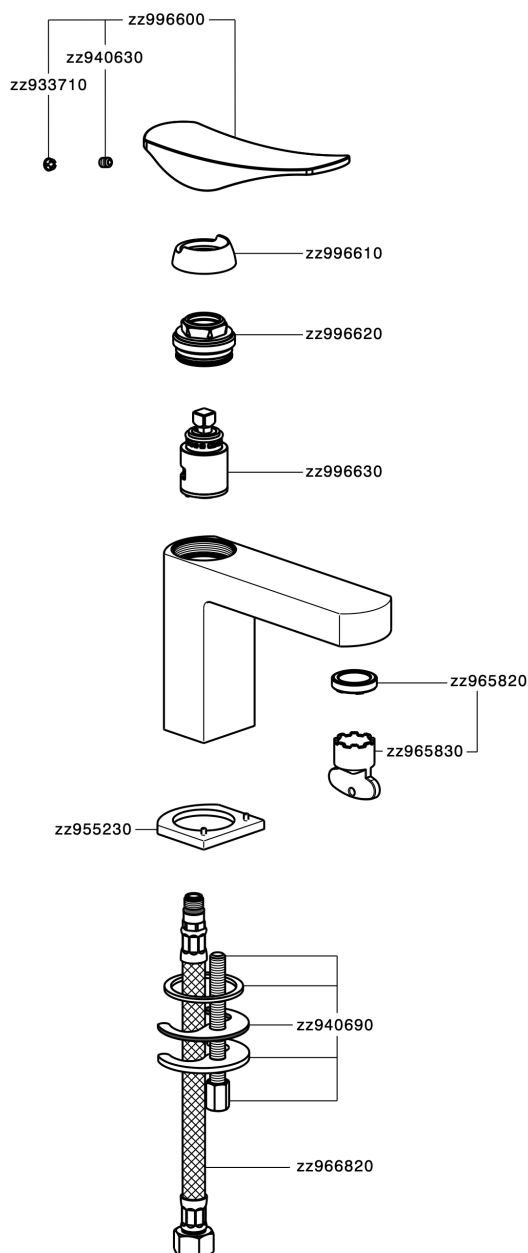

Miscelatore monocomando lavabo ROADSTER ACCENT_RA000540

MODELLO **RA000540**

Miscelatore monocomando lavabo, senza scarico automatico, flex inox G.3/8"

FINITURE DISPONIBILI

-  **21** 21 Cromo
-  **2B** 2B Nichel Lucido
-  **2F** 2F Nichel Spazzolato
-  **2Q** 2Q Black Titanium
-  **40** 40 Nero Opaco
-  **4Q** 4Q Bianco Opaco

CARATTERISTICHE

Ricambio Cartuccia **ZZ99663000**

Cartuccia Monocomando 25 mm

Miscelatore monocomando lavabo ROADSTER ACCENT_RA000540

RA000540

<https://www.cisal.it/miscelatore-monocomando-lavabo-roadster-accent-ra000540>