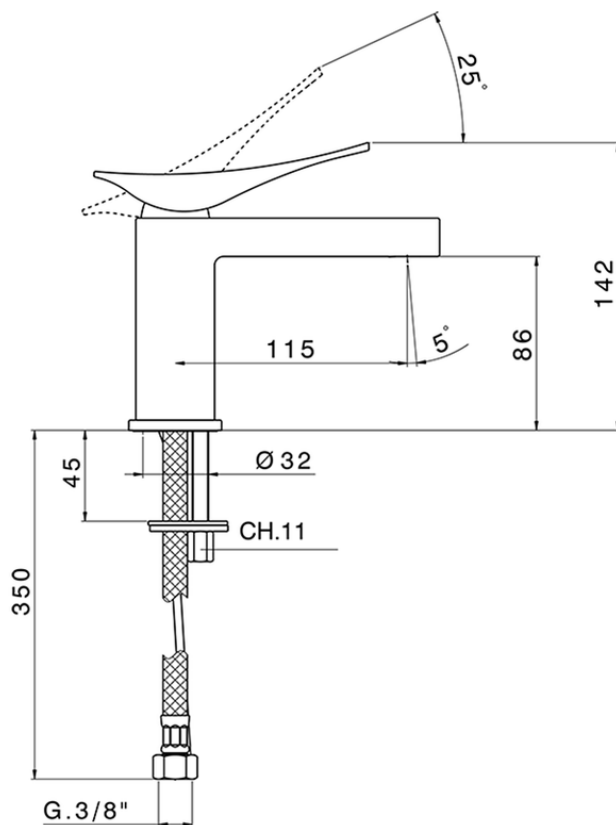

## Miscelatore monocomando lavabo ROADSTER ACCENT\_RA000540

RA000540

<https://www.cisal.it/miscelatore-monocomando-lavabo-roadster-accent-ra000540>

2026-05-09