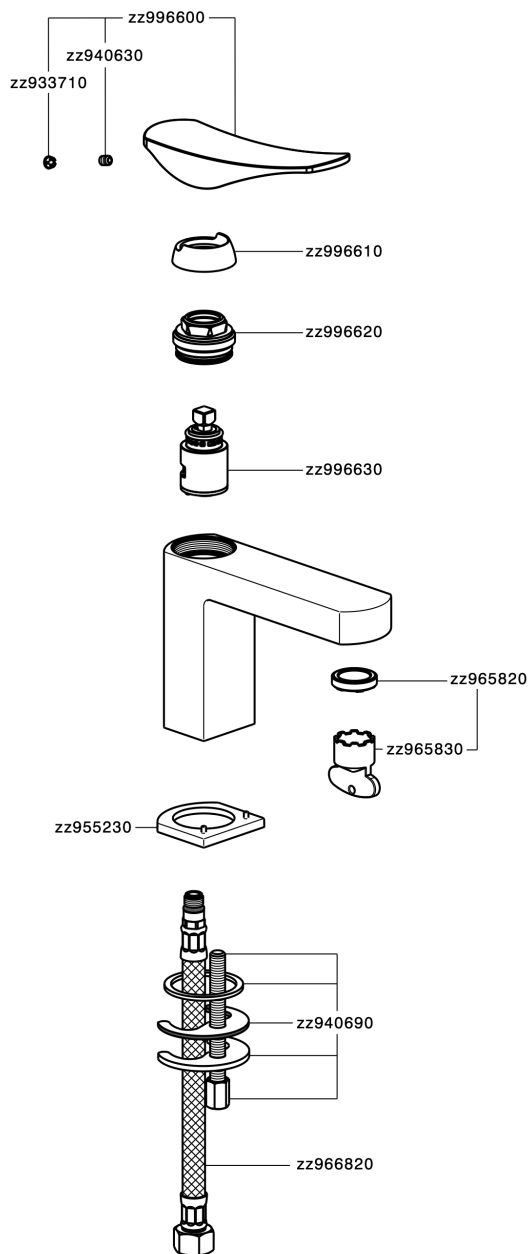

## Miscelatore monocomando lavabo ROADSTER ACCENT\_RA000540

RA000540

<https://www.cisal.it/miscelatore-monocomando-lavabo-roadster-accent-ra000540>

2026-05-07