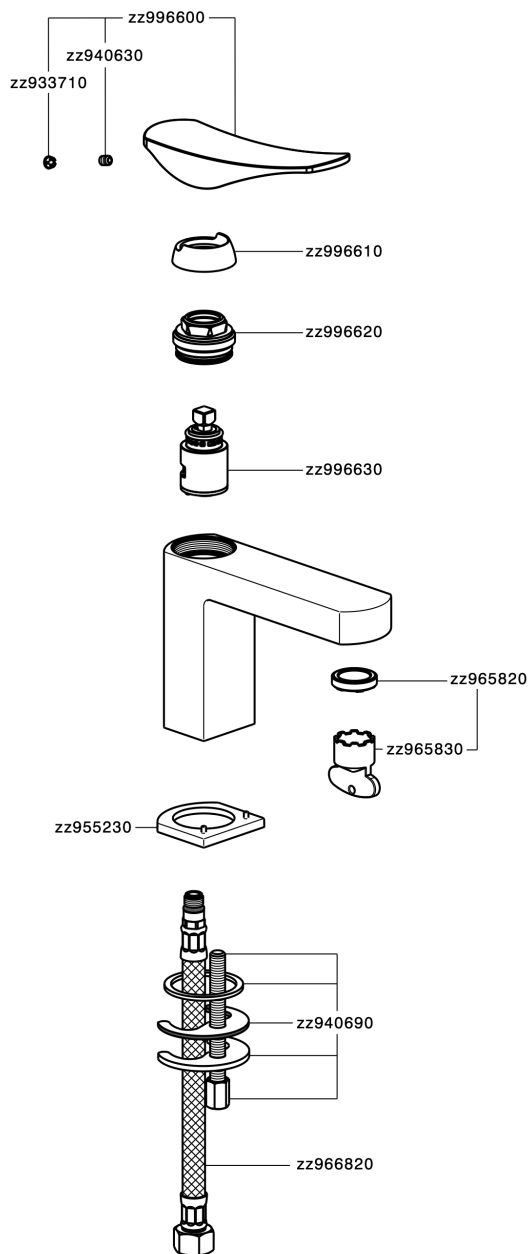

Miscelatore monocomando lavabo ROADSTER ACCENT_RA000540

RA000540

<https://www.cisal.it/miscelatore-monocomando-lavabo-roadster-accent-ra000540>

2026-06-21