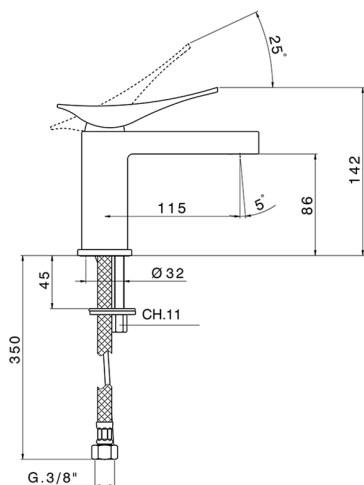

## Miscelatore monocomando lavabo ROADSTER ACCENT\_RA000540

MODELLO **RA000540**

Miscelatore monocomando lavabo, senza scarico automatico, flex inox G.3/8"

### CARATTERISTICHE

Ricambio Cartuccia **ZZ99663000**

**Cartuccia Monocomando 25 mm**