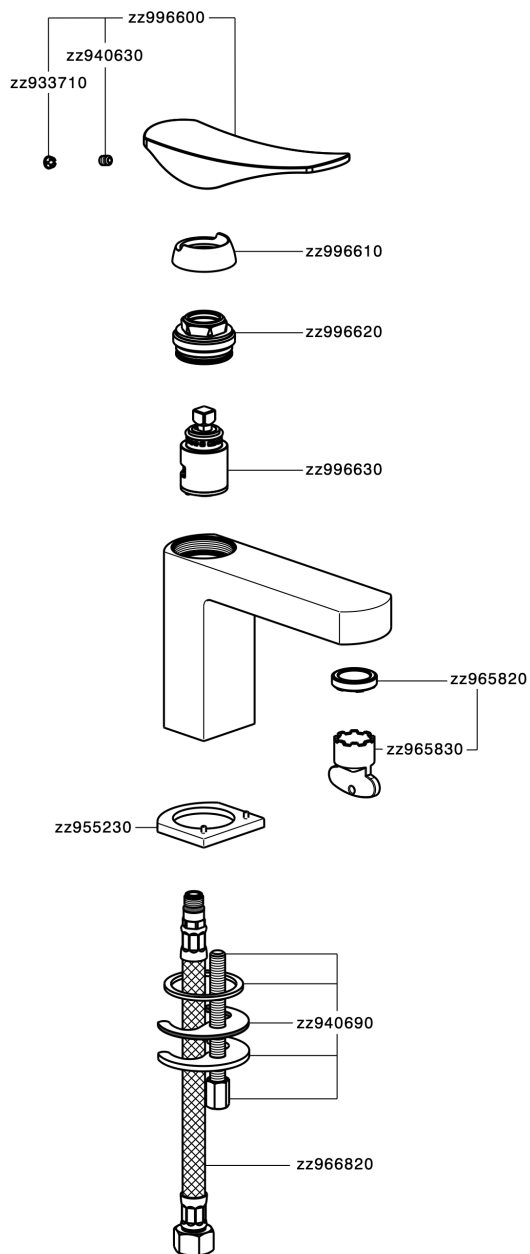

Miscelatore monocomando lavabo ROADSTER ACCENT_RA000540

RA000540

<https://www.cisal.it/miscelatore-monocomando-lavabo-roadster-accent-ra000540>

2026-05-09