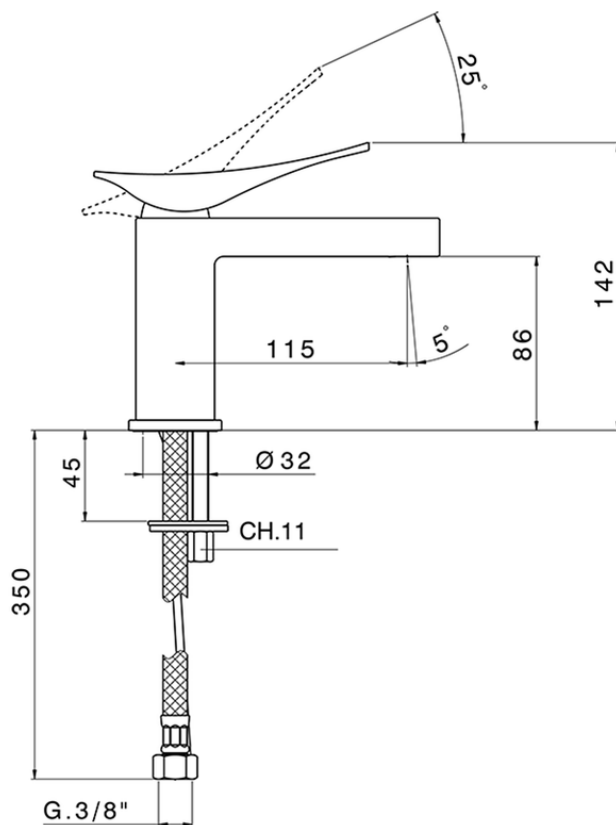

Miscelatore monocomando lavabo ROADSTER ACCENT_RA000540

RA000540

<https://www.cisal.it/miscelatore-monocomando-lavabo-roadster-accent-ra000540>

2026-05-09