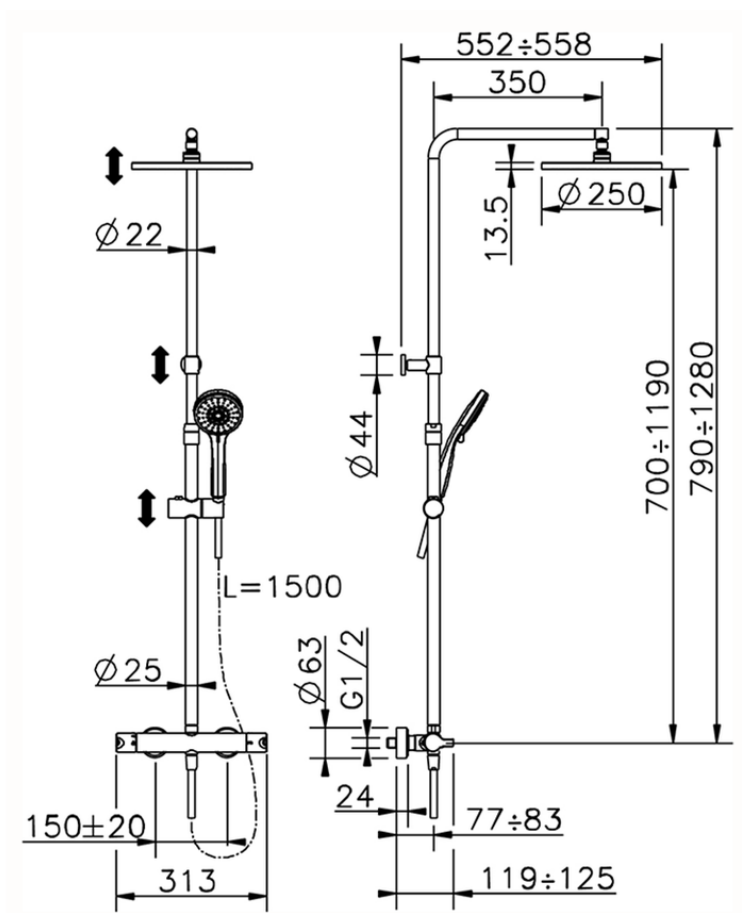

## Colonna doccia termostatica 2 funzioni TENDER\_C2C8402A

C2C8402A

<https://www.cisal.it/colonna-doccia-termostatica-2-funzioni-tender-c2c8402a>

2026-04-05