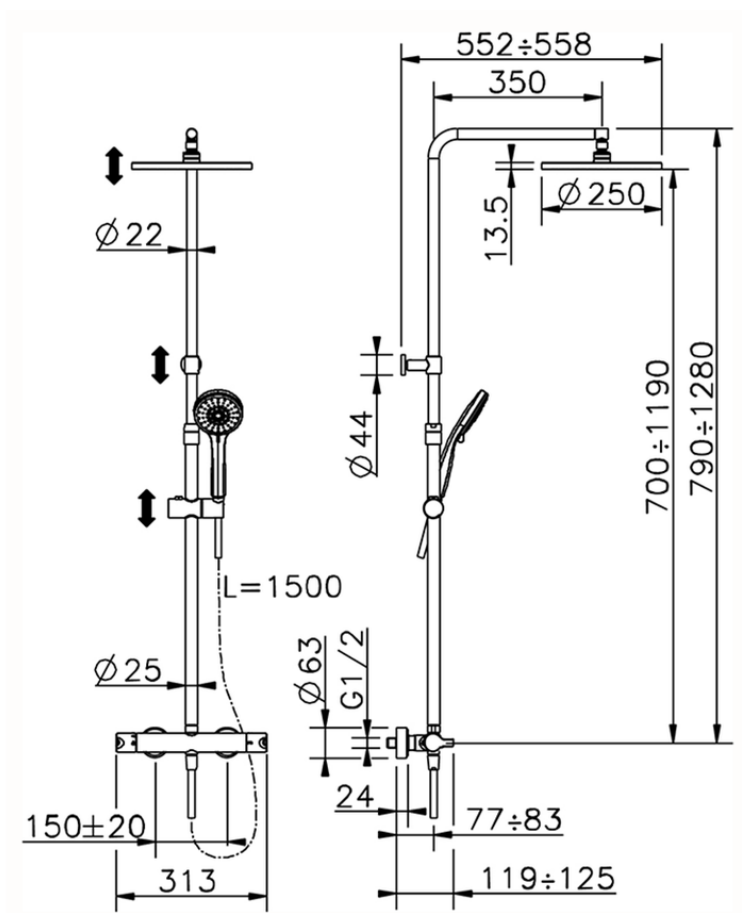

Colonna doccia termostatica 2 funzioni TENDER_C2C8402A

C2C8402A

<https://www.cisal.it/colonna-doccia-termostatica-2-funzioni-tender-c2c8402a>

2026-07-02