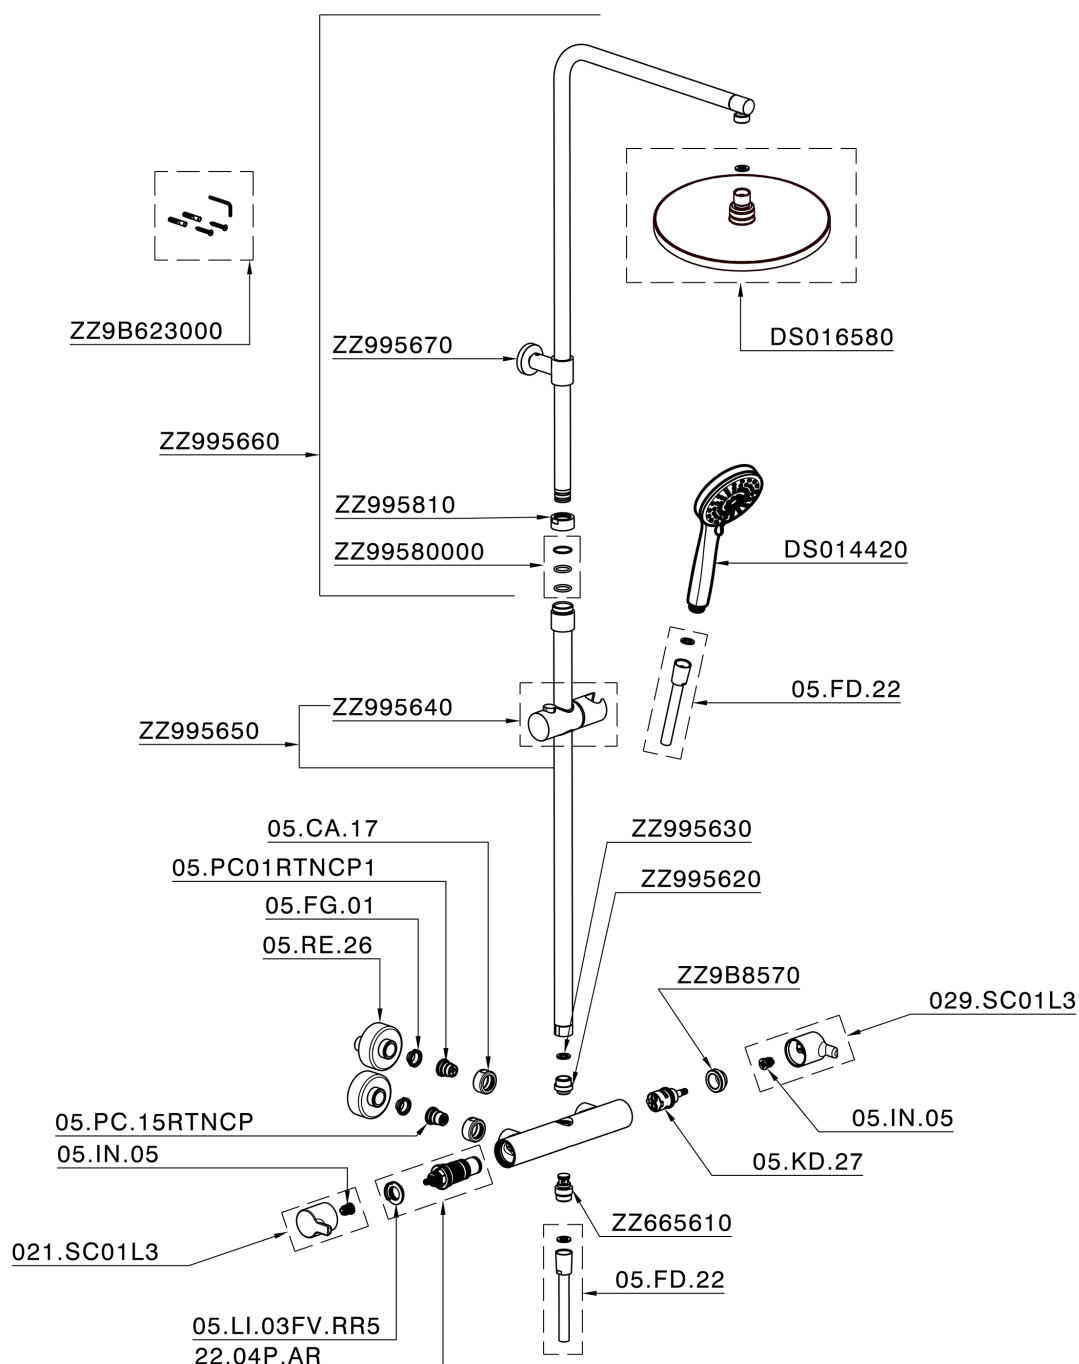

Colonna doccia termostatica 2 funzioni TENDER_C2C8402A

C2C8402A

<https://www.cisal.it/colonna-doccia-termostatica-2-funzioni-tender-c2c8402a>

2026-07-02