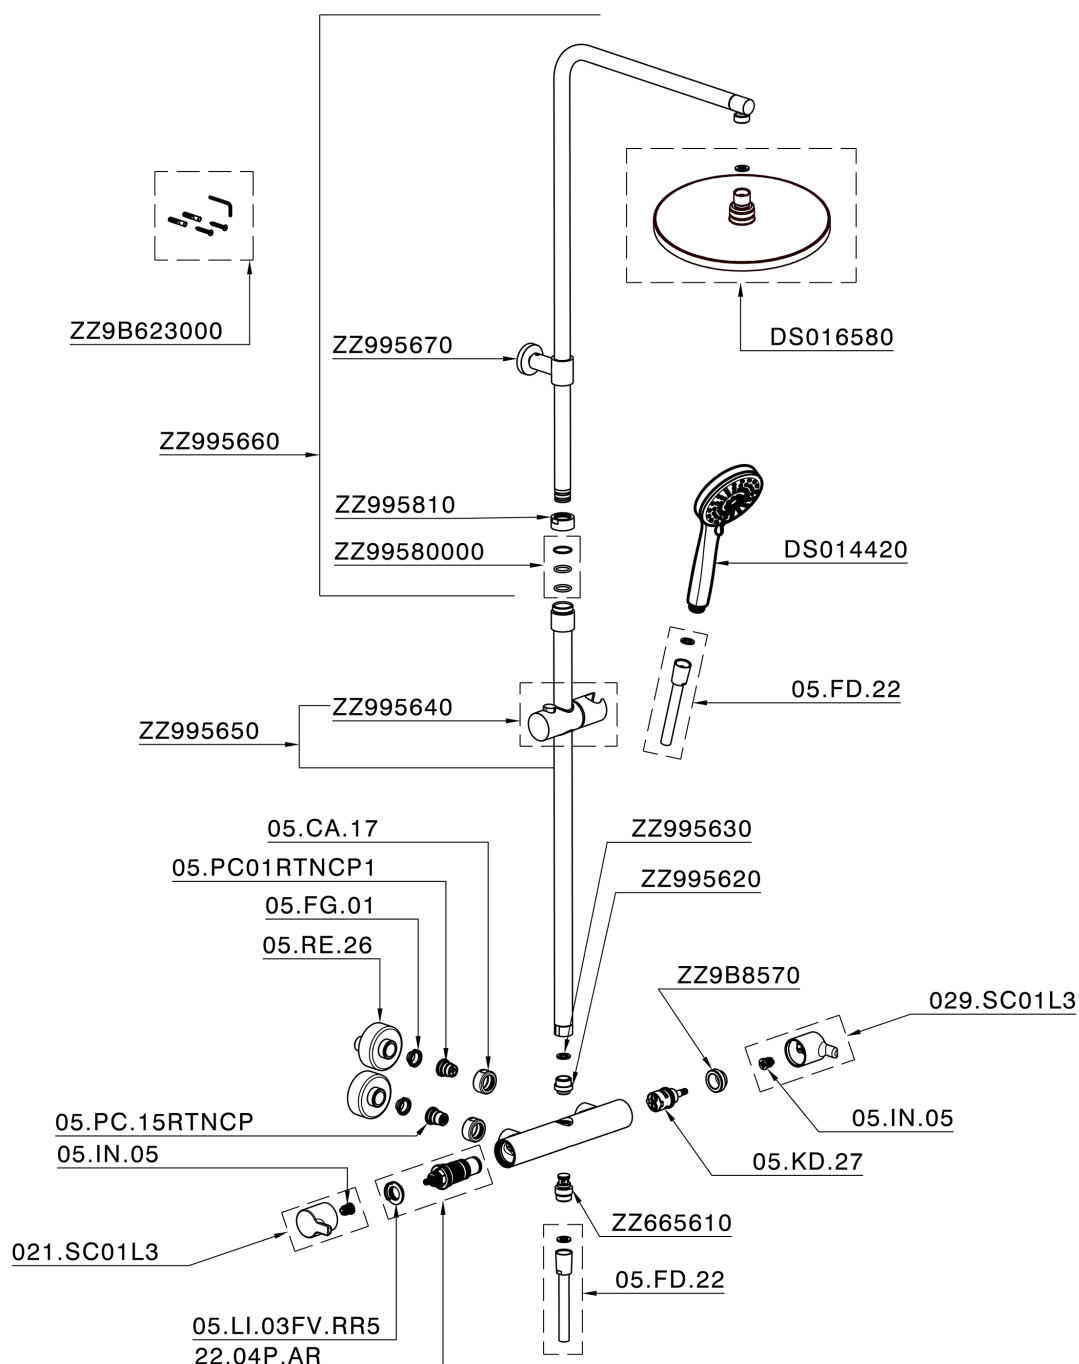

Colonna doccia termostatica 2 funzioni TENDER_C2C8402A

C2C8402A

<https://www.cisal.it/colonna-doccia-termostatica-2-funzioni-tender-c2c8402a>

2026-04-05