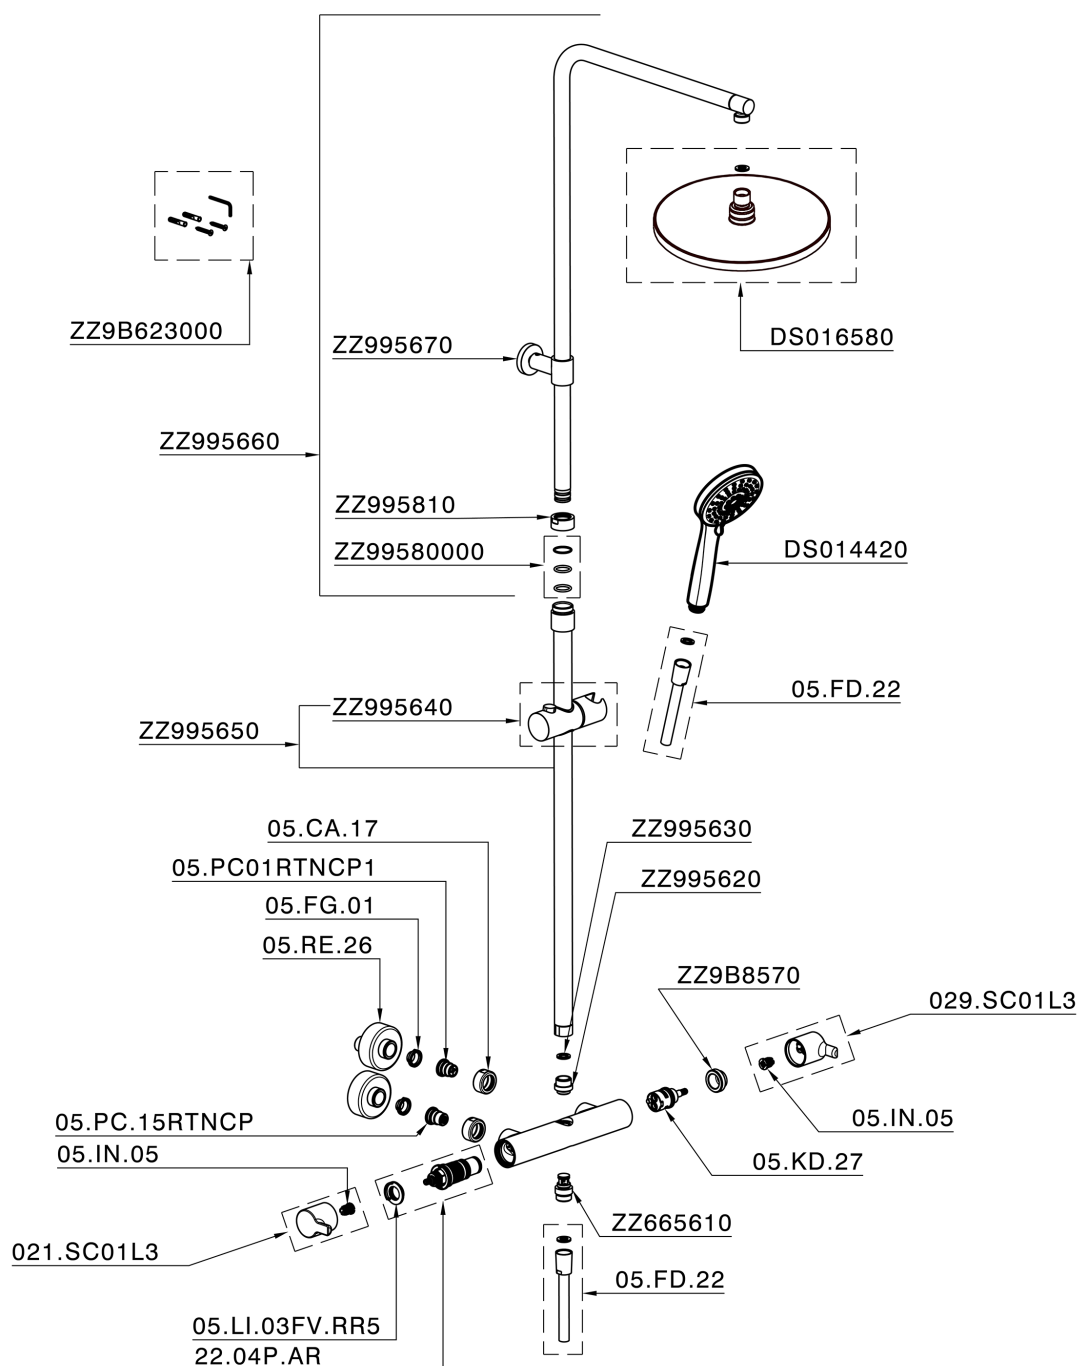

## Colonna doccia termostatica 2 funzioni TENDER\_C2C8402A

C2C8402A

<https://www.cisal.it/colonna-doccia-termostatica-2-funzioni-tender-c2c8402a>

2026-07-02