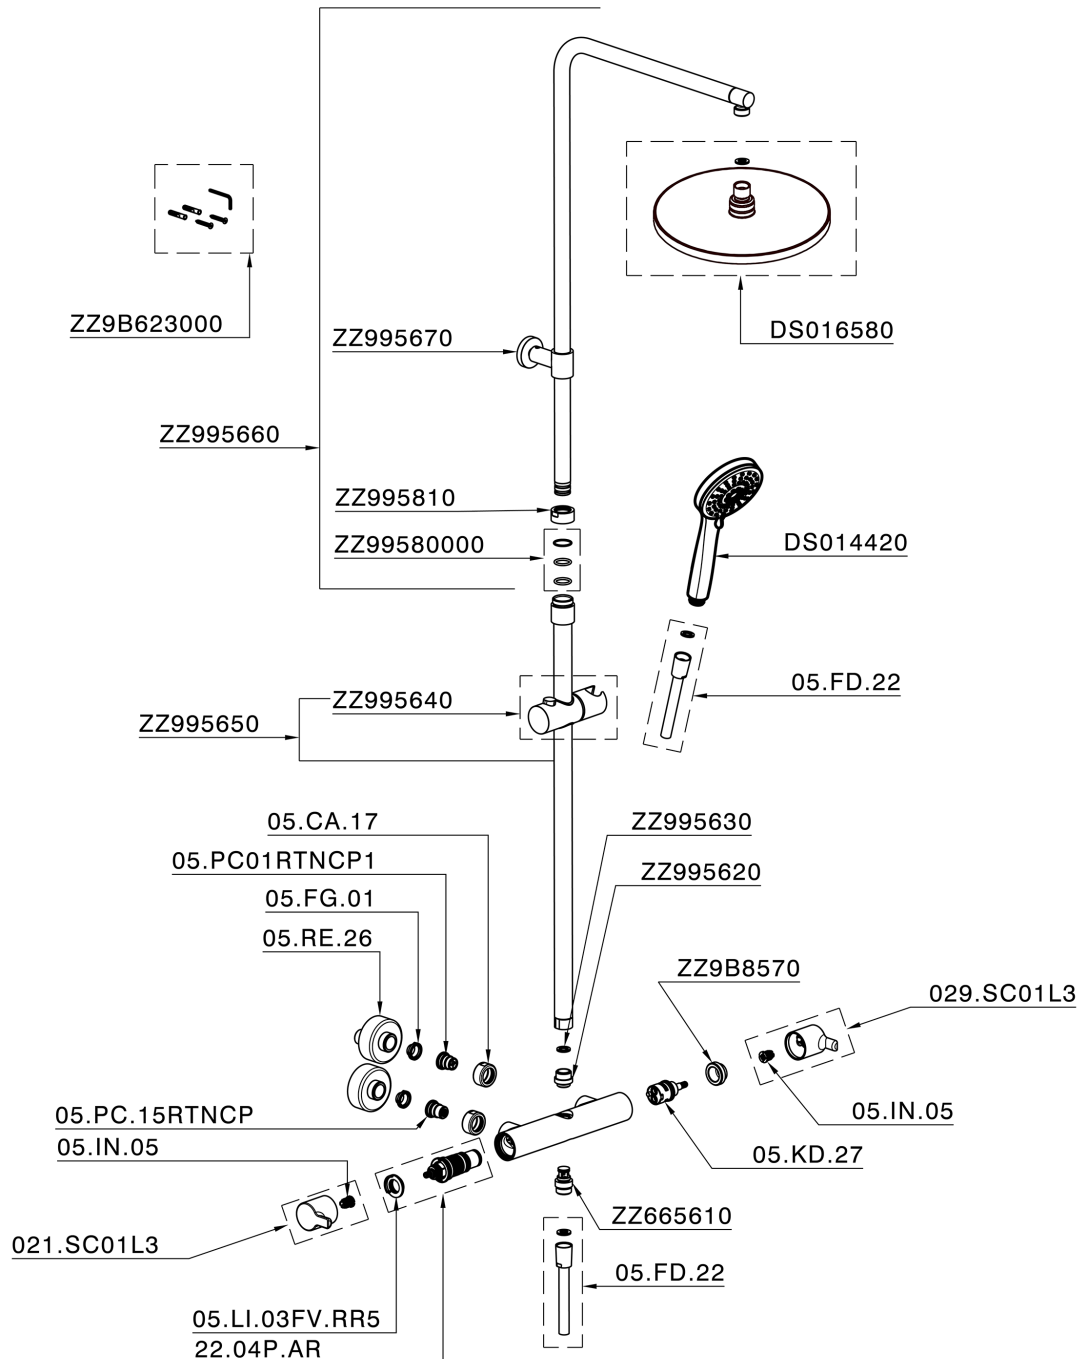

Colonna doccia termostatica 2 funzioni TENDER_C2C8402A

C2C8402A

<https://www.cisal.it/colonna-doccia-termostatica-2-funzioni-tender-c2c8402a>

2026-04-05