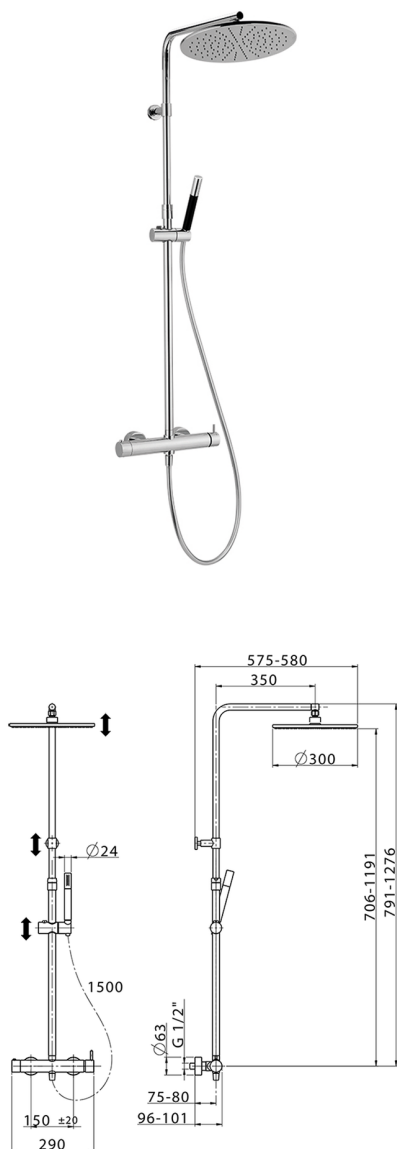

Colonna doccia monocomando 2 funzioni COLONNE DOCCIA_LN004030

MODELLO **LN004030**

Colonna doccia monocomando 2 funzioni, devia stop 2 uscite, colonna telescopica, supporto doccetta scorrevole, doccetta monogetto minimale in Ottone, soffione tondo D.300 mm in Ottone, flessibile liscio SUPREME 150 cm

FINITURE DISPONIBILI

-  **21** 21 Cromo
-  **40** 40 Nero Opaco
-  **4Q** 4Q Bianco Opaco

CARATTERISTICHE

Monocomando **1**
 Ricambio Cartuccia **ZZ95409000**
Cartuccia Monocomando 35 mm

EcoStop

Con il Dispositivo EcoStop l'apertura dell'acqua avviene con un punto duro al 50% circa della portata. Un fermo a metà apertura, da vincere con una leggera forza solo e soltanto quando ci sia una reale necessità di richiesta d'acqua alla massima portata. Ciò permette di consumare fino al 50% in meno di acqua.

DeviaStop

La tecnologia Devia Stop di Cisal consente con un semplice movimento rotativo di gestire la portata dell'acqua e di scegliere la modalità d'erogazione (soffione, doccetta a mano).

2026-05-30