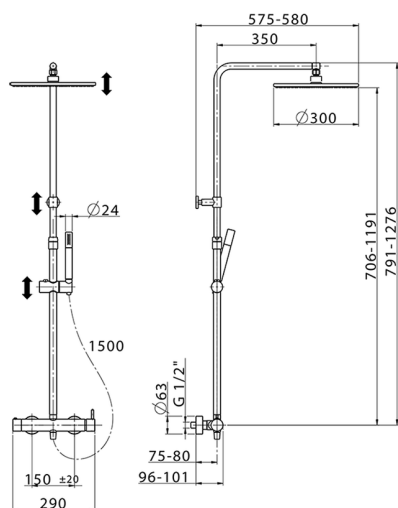

Colonna doccia monocomando 2 funzioni COLONNE DOCCIA_LN004030

MODELLO **LN004030**

Colonna doccia monocomando 2 funzioni, devia stop 2 uscite, colonna telescopica, supporto doccetta scorrevole, doccetta monogetto minimale in Ottone, soffione tondo D.300 mm in Ottone, flessibile liscio SUPREME 150 cm

FINITURE DISPONIBILI

-  **21** 21 Cromo
-  **40** 40 Nero Opaco
-  **4Q** 4Q Bianco Opaco

CARATTERISTICHE

Monocomando **1**
 Ricambio Cartuccia **ZZ95409000**
Cartuccia Monocomando 35 mm

EcoStop

Con il Dispositivo EcoStop l'apertura dell'acqua avviene con un punto duro al 50% circa della portata. Un fermo a metà apertura, da vincere con una leggera forza solo e soltanto quando ci sia una reale necessità di richiesta d'acqua alla massima portata. Ciò permette di consumare fino al 50% in meno di acqua.

DeviaStop

La tecnologia Devia Stop di Cisal consente con un semplice movimento rotativo di gestire la portata dell'acqua e di scegliere la modalità d'erogazione (soffione, doccetta a mano).

2026-05-01