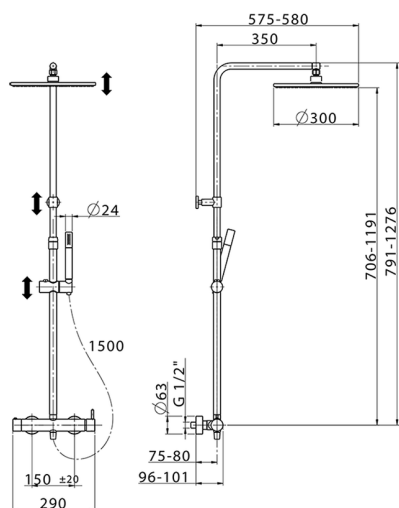

## Colonna doccia monocomando 2 funzioni COLONNE DOCCIA\_LN004030

MODELLO **LN004030**

Colonna doccia monocomando 2 funzioni, devia stop 2 uscite, colonna telescopica, supporto doccetta scorrevole, doccetta monogetto minimale in Ottone, soffione tondo D.300 mm in Ottone, flessibile liscio SUPREME 150 cm

FINITURE DISPONIBILI

-  **21** 21 Cromo
-  **40** 40 Nero Opaco
-  **4Q** 4Q Bianco Opaco

CARATTERISTICHE

Monocomando **1**  
 Ricambio Cartuccia **ZZ95409000**  
**Cartuccia Monocomando 35 mm**

### EcoStop

Con il Dispositivo EcoStop l'apertura dell'acqua avviene con un punto duro al 50% circa della portata. Un fermo a metà apertura, da vincere con una leggera forza solo e soltanto quando ci sia una reale necessità di richiesta d'acqua alla massima portata. Ciò permette di consumare fino al 50% in meno di acqua.