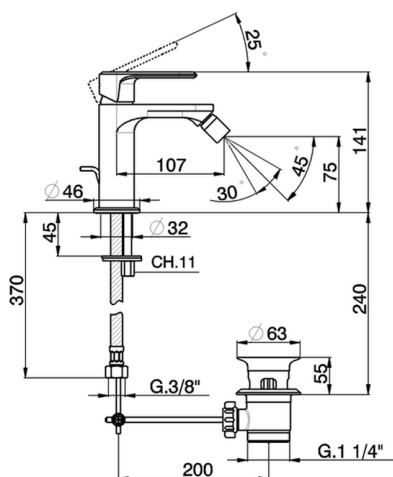

## Miscelatore monocomando bidet LINEAVIVA\_LV000550

MODELLO **LV000550**

Miscelatore monocomando bidet, con scarico automatico 1"1/4, flex inox G.3/8"

### CARATTERISTICHE

Ricambio Cartuccia **ZZ96550000**

**Cartuccia Monocomando 25 mm**

## Miscelatore monocomando bidet LINEAVIVA\_LV000550

LV000550

<https://www.cisal.it/miscelatore-monocomando-bidet-lineaviva-lv000550>

2026-06-27