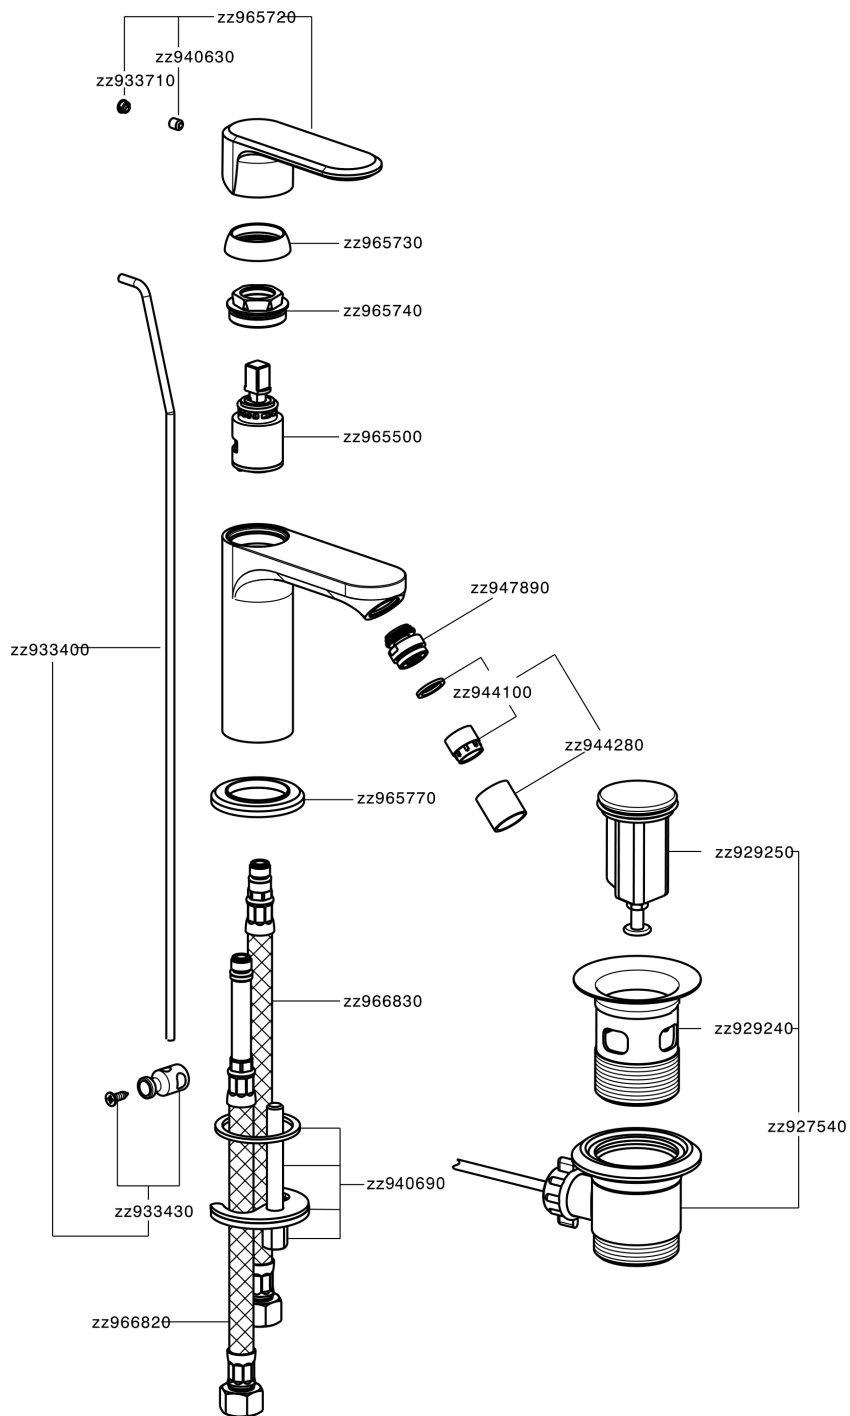

## Miscelatore monocomando bidet LINEAVIVA\_LV000550

MODELLO **LV000550**

Miscelatore monocomando bidet, con scarico automatico 1"1/4, flex inox G.3/8"

### CARATTERISTICHE

Ricambio Cartuccia **ZZ96550000**

**Cartuccia Monocomando 25 mm**

## Miscelatore monocomando bidet LINEAVIVA\_LV000550

LV000550

<https://www.cisal.it/miscelatore-monocomando-bidet-lineaviva-lv000550>

2026-06-27