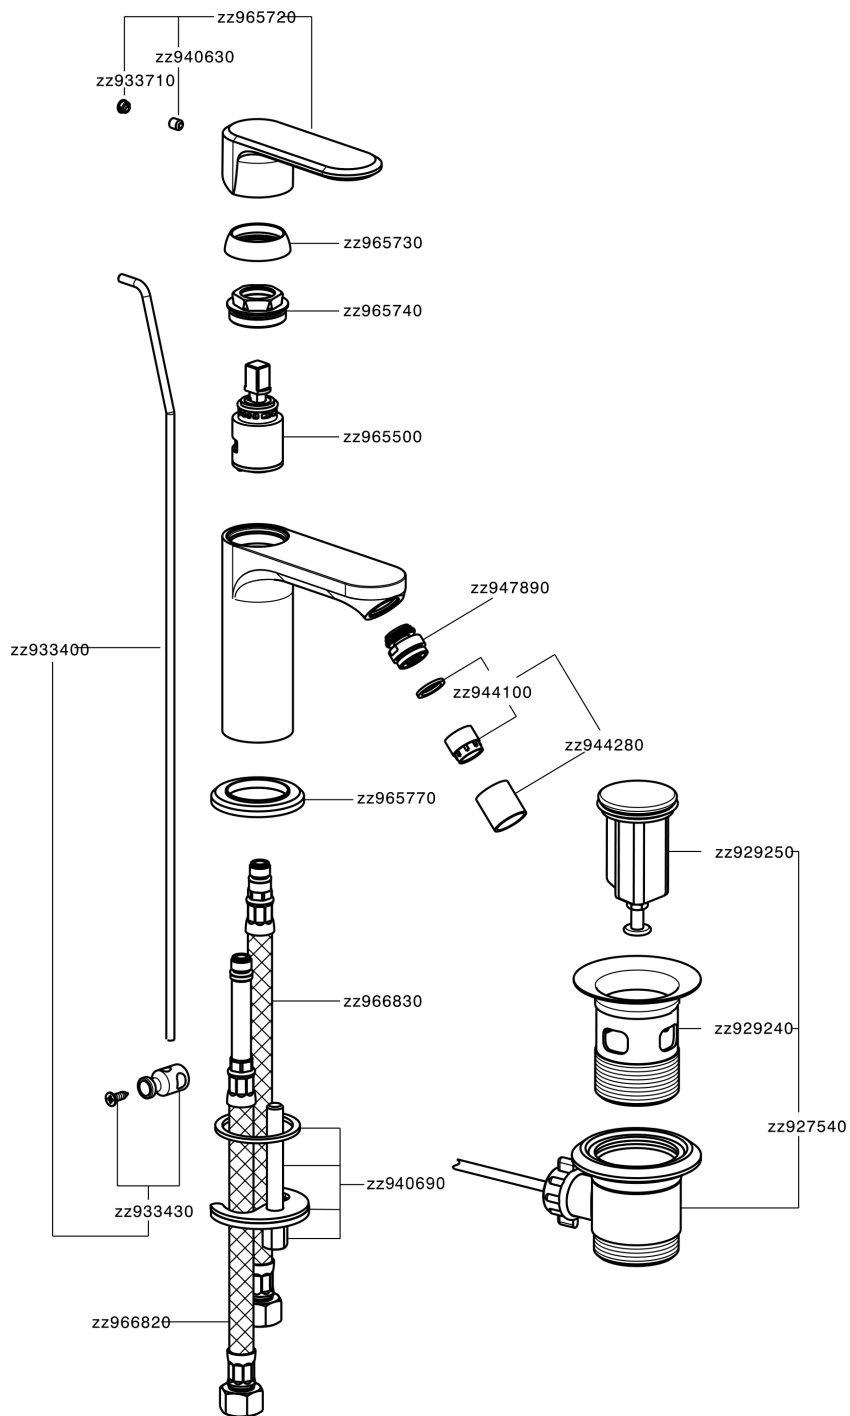

Miscelatore monocomando bidet LINEAVIVA_LV000550

MODELLO **LV000550**

Miscelatore monocomando bidet, con scarico automatico 1"1/4, flex inox G.3/8"

FINITURE DISPONIBILI

-  **21** 21 Cromo
-  **2B** 2B Nichel Lucido
-  **2F** 2F Nichel Spazzolato
-  **40** 40 Nero Opaco
-  **4Q** 4Q Bianco Opaco

CARATTERISTICHE

Ricambio Cartuccia **ZZ96550000**

Cartuccia Monocomando 25 mm

Miscelatore monocomando bidet LINEAVIVA_LV000550

LV000550

<https://www.cisal.it/miscelatore-monocomando-bidet-lineaviva-lv000550>