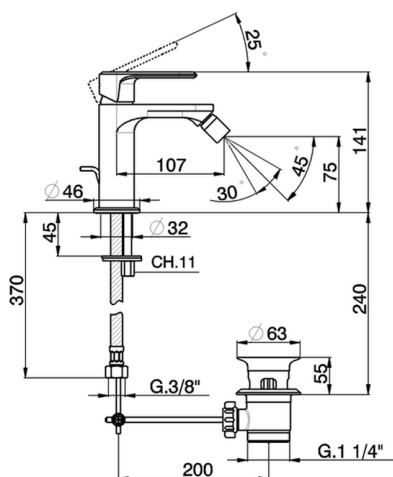

Miscelatore monocomando bidet LINEAVIVA_LV000550

MODELLO **LV000550**

Miscelatore monocomando bidet, con scarico automatico 1"1/4, flex inox G.3/8"

FINITURE DISPONIBILI

-  **21** 21 Cromo
-  **2B** 2B Nichel Lucido
-  **2F** 2F Nichel Spazzolato
-  **40** 40 Nero Opaco
-  **4Q** 4Q Bianco Opaco

CARATTERISTICHE

Ricambio Cartuccia **ZZ96550000**

Cartuccia Monocomando 25 mm

Miscelatore monocomando bidet LINEAVIVA_LV000550

LV000550

<https://www.cisal.it/miscelatore-monocomando-bidet-lineaviva-lv000550>